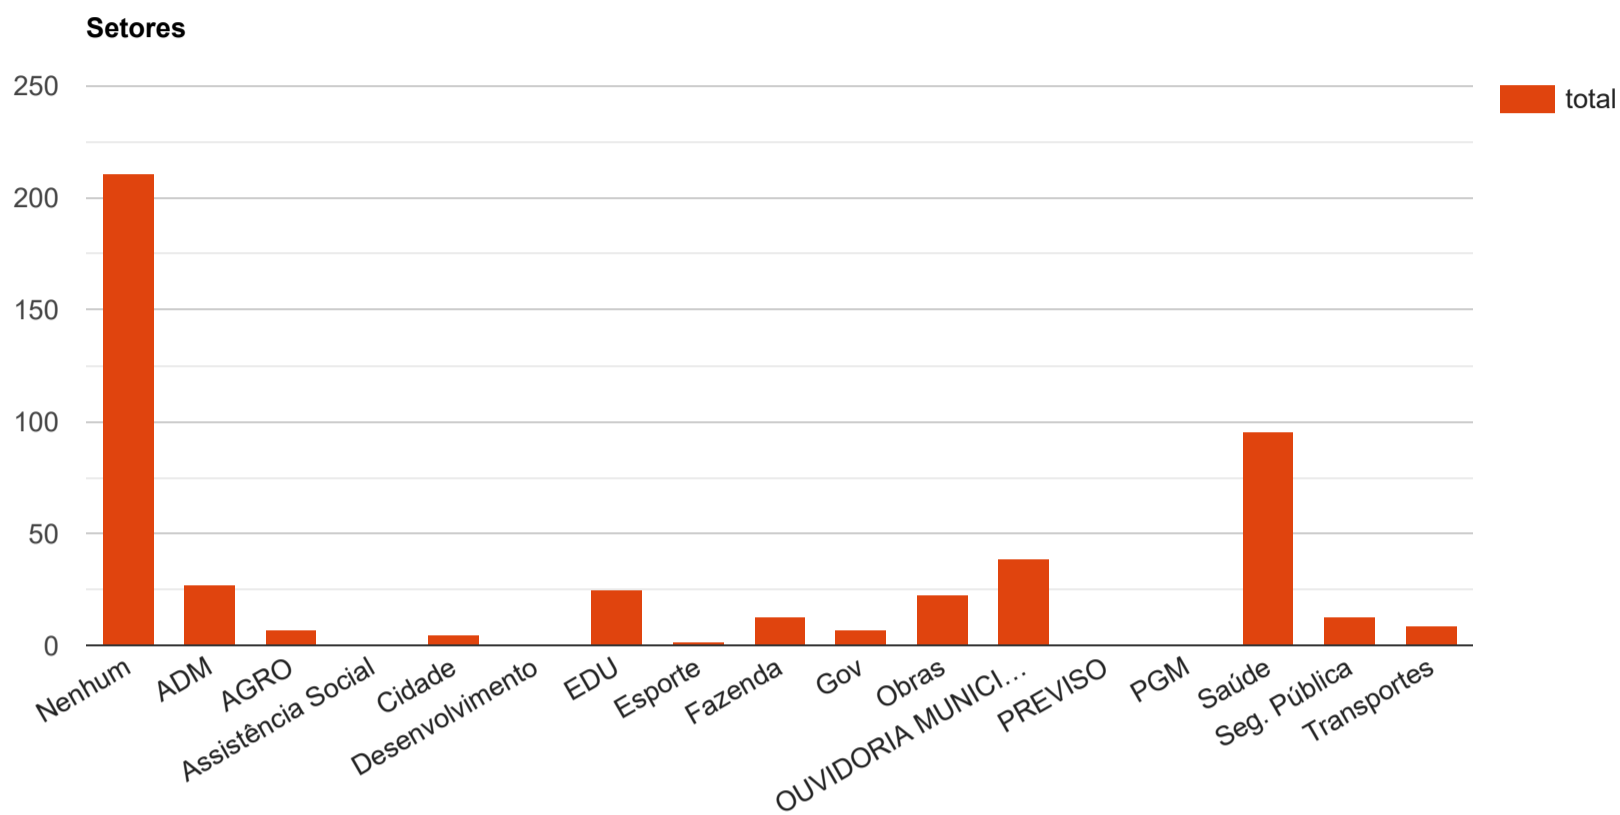

QUANTITATIVO DE MANIFESTAÇÕES ABERTAS POR TIPO - 01/01/2022 ATÉ 30/06/2022

**Manifestações**

Natureza	Percentual	Quantidade
Elogio	2,91%	14
Denúncia	32,43%	156
Solicitação	14,76%	71
Informações	3,74%	18
Sugestão	2,49%	12
Reclamação	43,66%	210
<b>Total de protocolos:</b>		<b>481</b>

SITUAÇÃO ATUAL DOS PROTOCOLOS ABERTOS DE 01/01/2022 ATÉ 30/06/2022

**Situação**

Situação	Percentual	Quantidade
Aberto	11,43%	55
Em andamento	18,5%	89
Fechado	70,06%	337
Pausado	0%	0
<b>Total de protocolos:</b>		<b>481</b>

QUANTITATIVO DE MANIFESTAÇÕES ABERTAS POR SETOR - 01/01/2022 ATÉ 30/06/2022

Setor	Percentual	Quantidade
Nenhum	43,87%	211
Administração	5,82%	28
Agricultura e Meio Ambiente	1,46%	7
Assistência Social	0,21%	1
Cidade	1,04%	5
Desenvolvimento Econômico	0,21%	1
Educação e Cultura	5,2%	25
Esporte e Lazer	0,42%	2
Fazenda	2,7%	13
Governo	1,46%	7
Obras e Serviços Públicos	4,78%	23
OUIDORIA MUNICIPAL	8,11%	39
PREVISIO - Previdência Social	0,21%	1
Procuradoria Geral do Município	0%	0
Saúde e Saneamento	19,96%	96
Segurança Pública, Trânsito e Defesa Civil	2,7%	13
Transportes	1,87%	9
<b>Total de protocolos:</b>		<b>481</b>