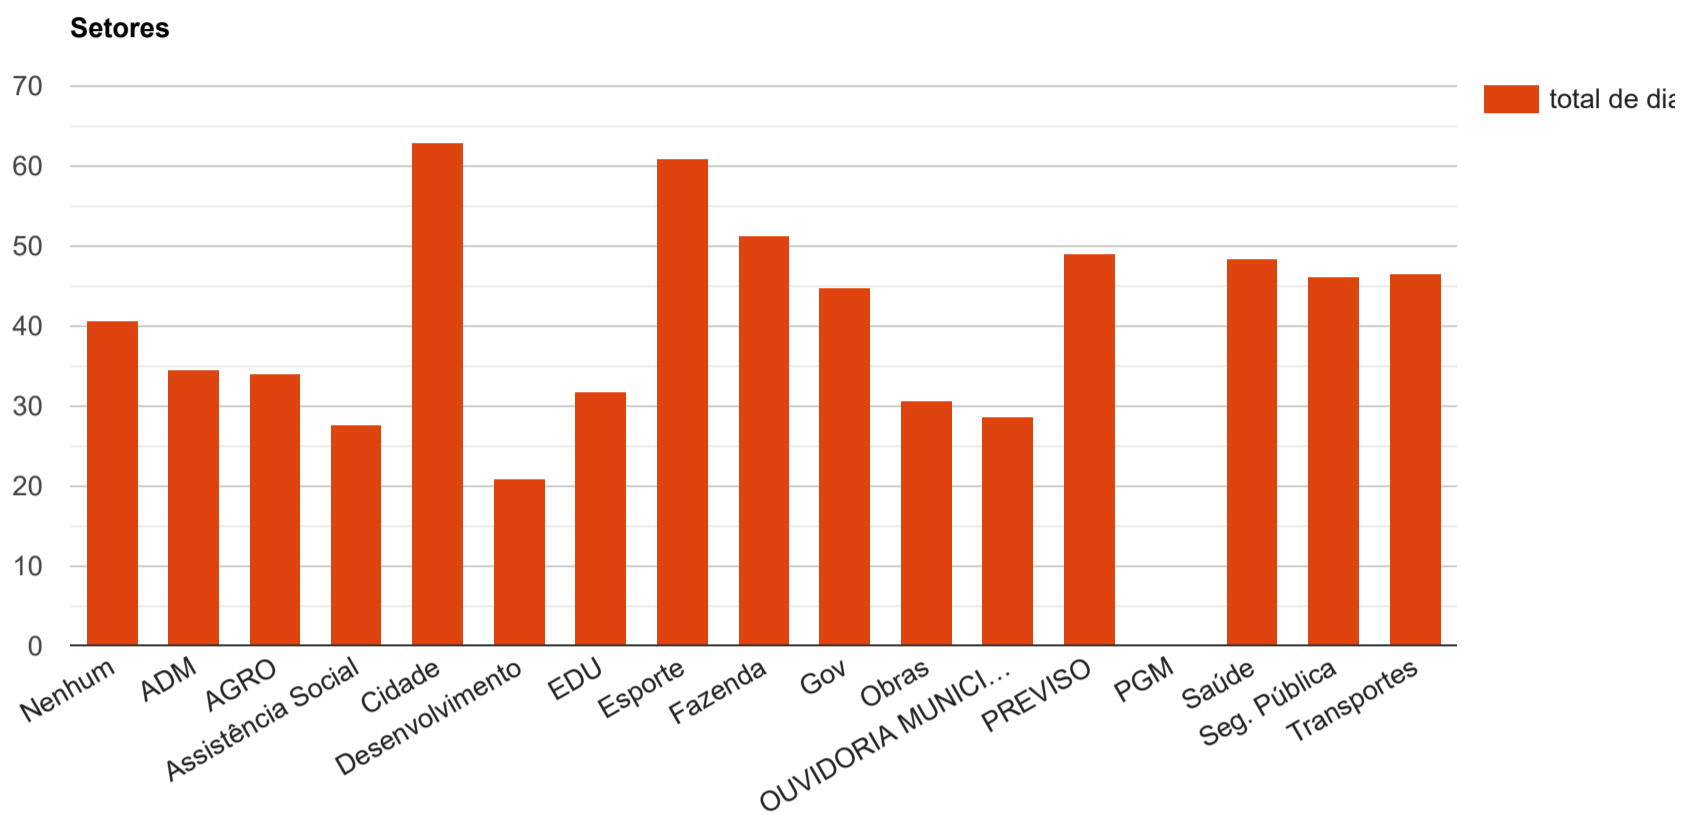

SITUAÇÃO ATUAL DOS PROTOCOLOS ABERTOS DE 01/01/2022 ATÉ 30/06/2022

**Situação**

Situação	Percentual	Quantidade
Aberto	11,43%	55
Em andamento	18,5%	89
Fechado	70,06%	337
Pausado	0%	0
<b>Total de protocolos:</b>		<b>481</b>

QUANTITATIVO DE MANIFESTAÇÕES ABERTAS POR SETOR - 01/01/2022 ATÉ 30/06/2022

Setor	Percentual	Quantidade
Nenhum	43,87%	211
Administração	5,82%	28
Agricultura e Meio Ambiente	1,46%	7
Assistência Social	0,21%	1
Cidade	1,04%	5
Desenvolvimento Econômico	0,21%	1
Educação e Cultura	5,2%	25
Esporte e Lazer	0,42%	2
Fazenda	2,7%	13
Governo	1,46%	7
Obras e Serviços Públicos	4,78%	23
OUIDORIA MUNICIPAL	8,11%	39
PREVISIO - Previdência Social	0,21%	1
Procuradoria Geral do Município	0%	0
Saúde e Saneamento	19,96%	96
Segurança Pública, Trânsito e Defesa Civil	2,7%	13
Transportes	1,87%	9
<b>Total de protocolos:</b>		<b>481</b>

QUANTITATIVO DE TEMPO MÉDIO PARA CONCLUSÃO - PROTOCOLOS FECHADOS DE 01/01/2022 ATÉ 30/06/2022

Setor	Protocolos Fechados	Total de dias	Prazo médio por protocolo
Nenhum	184	7467 dias	40,58 dias
Administração	17	587 dias	34,53 dias
Agricultura e Meio Ambiente	7	238 dias	34 dias
Assistência Social	3	83 dias	27,67 dias
Cidade	3	189 dias	63 dias
Desenvolvimento Econômico	1	21 dias	21 dias
Educação e Cultura	24	762 dias	31,75 dias
Esporte e Lazer	1	61 dias	61 dias
Fazenda	15	769 dias	51,27 dias
Governo	7	314 dias	44,86 dias
Obras e Serviços Públicos	49	1498 dias	30,57 dias
OUVIDORIA MUNICIPAL	32	917 dias	28,66 dias
PREVISO - Previdência Social	1	49 dias	49 dias
Procuradoria Geral do Município	0	0 dias	0 dias
Saúde e Saneamento	88	4264 dias	48,45 dias
Segurança Pública, Trânsito e Defesa Civil	23	1063 dias	46,22 dias
Transportes	3	140 dias	46,67 dias
<b>Total</b>	<b>458</b>	<b>18422 dias</b>	<b>40,22 dias</b>