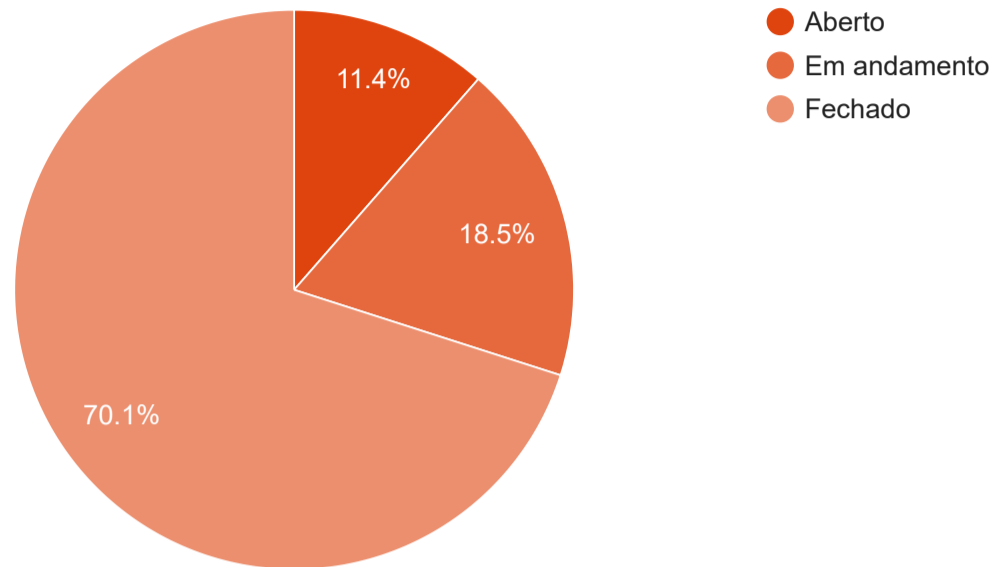

QUANTITATIVO DE MANIFESTAÇÕES ABERTAS POR TIPO - 01/01/2022 ATÉ 30/06/2022

**Manifestações**

Natureza	Percentual	Quantidade
Elogio	2,91%	14
Denúncia	32,43%	156
Solicitação	14,76%	71
Informações	3,74%	18
Sugestão	2,49%	12
Reclamação	43,66%	210
<b>Total de protocolos:</b>		<b>481</b>

SITUAÇÃO ATUAL DOS PROTOCOLOS ABERTOS DE 01/01/2022 ATÉ 30/06/2022

**Situação**

Situação	Percentual	Quantidade
Aberto	11,43%	55
Em andamento	18,5%	89
Fechado	70,06%	337
Pausado	0%	0
<b>Total de protocolos:</b>		<b>481</b>

QUANTITATIVO DE MANIFESTAÇÕES ABERTAS POR SETOR - 01/01/2022 ATÉ 30/06/2022

Setor	Percentual	Quantidade
Nenhum	43,87%	211
Administração	5,82%	28
Agricultura e Meio Ambiente	1,46%	7
Assistência Social	0,21%	1
Cidade	1,04%	5
Desenvolvimento Econômico	0,21%	1
Educação e Cultura	5,2%	25
Esporte e Lazer	0,42%	2
Fazenda	2,7%	13
Governo	1,46%	7
Obras e Serviços Públicos	4,78%	23
OUIDORIA MUNICIPAL	8,11%	39
PREVISIO - Previdência Social	0,21%	1
Procuradoria Geral do Município	0%	0
Saúde e Saneamento	19,96%	96
Segurança Pública, Trânsito e Defesa Civil	2,7%	13
Transportes	1,87%	9
<b>Total de protocolos:</b>		<b>481</b>