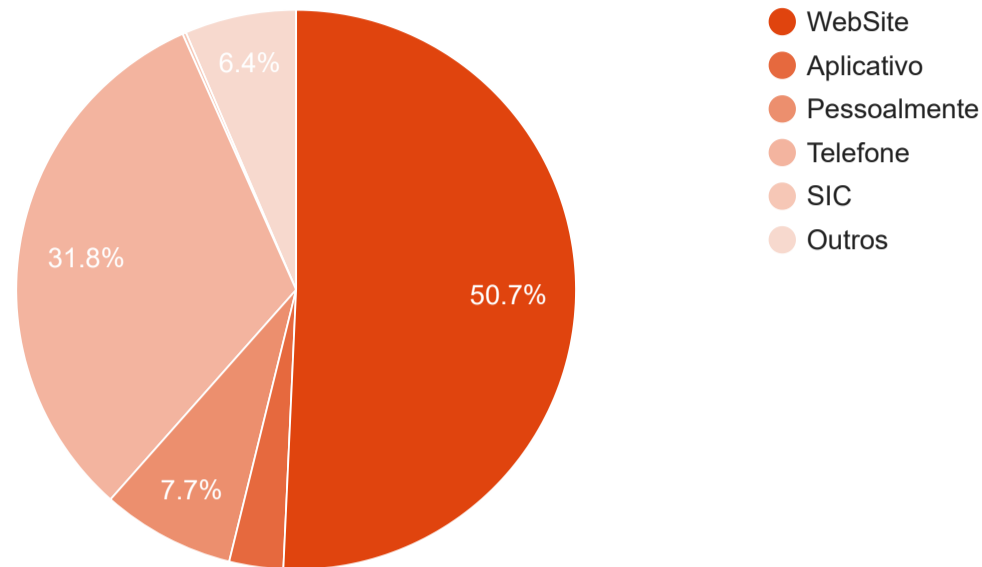

QUANTITATIVO DE MANIFESTAÇÕES ABERTAS POR CANAL DE COMUNICAÇÃO - 01/01/2022 ATÉ 30/06/2022

Canal de Comunicação

Canal de comunicação	Percentual	Quantidade
WebSite	50,73%	244
Aplicativo	3,12%	15
Pessoalmente	7,69%	37
Telefone	31,81%	153
SIC	0,21%	1
Outros	6,44%	31
Total de protocolos:		481