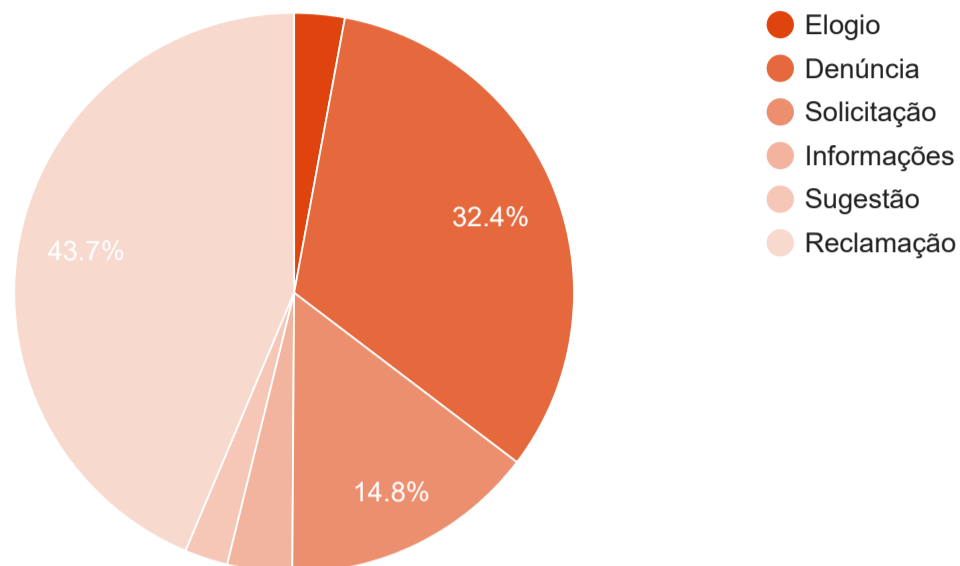

QUANTITATIVO DE MANIFESTAÇÕES ABERTAS POR TIPO - 01/01/2022 ATÉ 30/06/2022

**Manifestações**

Natureza	Percentual	Quantidade
Elogio	2,91%	14
Denúncia	32,43%	156
Solicitação	14,76%	71
Informações	3,74%	18
Sugestão	2,49%	12
Reclamação	43,66%	210
<b>Total de protocolos:</b>		<b>481</b>

SITUAÇÃO ATUAL DOS PROTOCOLOS ABERTOS DE 01/01/2022 ATÉ 30/06/2022

**Situação**

Situação	Percentual	Quantidade
Aberto	11,43%	55
Em andamento	18,5%	89
Fechado	70,06%	337
Pausado	0%	0
<b>Total de protocolos:</b>		<b>481</b>

QUANTITATIVO DE MANIFESTAÇÕES ABERTAS POR SETOR - 01/01/2022 ATÉ 30/06/2022

Setor	Percentual	Quantidade
Nenhum	43,87%	211
Administração	5,82%	28
Agricultura e Meio Ambiente	1,46%	7
Assistência Social	0,21%	1
Cidade	1,04%	5
Desenvolvimento Econômico	0,21%	1
Educação e Cultura	5,2%	25
Esporte e Lazer	0,42%	2
Fazenda	2,7%	13
Governo	1,46%	7
Obras e Serviços Públicos	4,78%	23
OUIDORIA MUNICIPAL	8,11%	39
PREVISIO - Previdência Social	0,21%	1
Procuradoria Geral do Município	0%	0
Saúde e Saneamento	19,96%	96
Segurança Pública, Trânsito e Defesa Civil	2,7%	13
Transportes	1,87%	9
<b>Total de protocolos:</b>		<b>481</b>