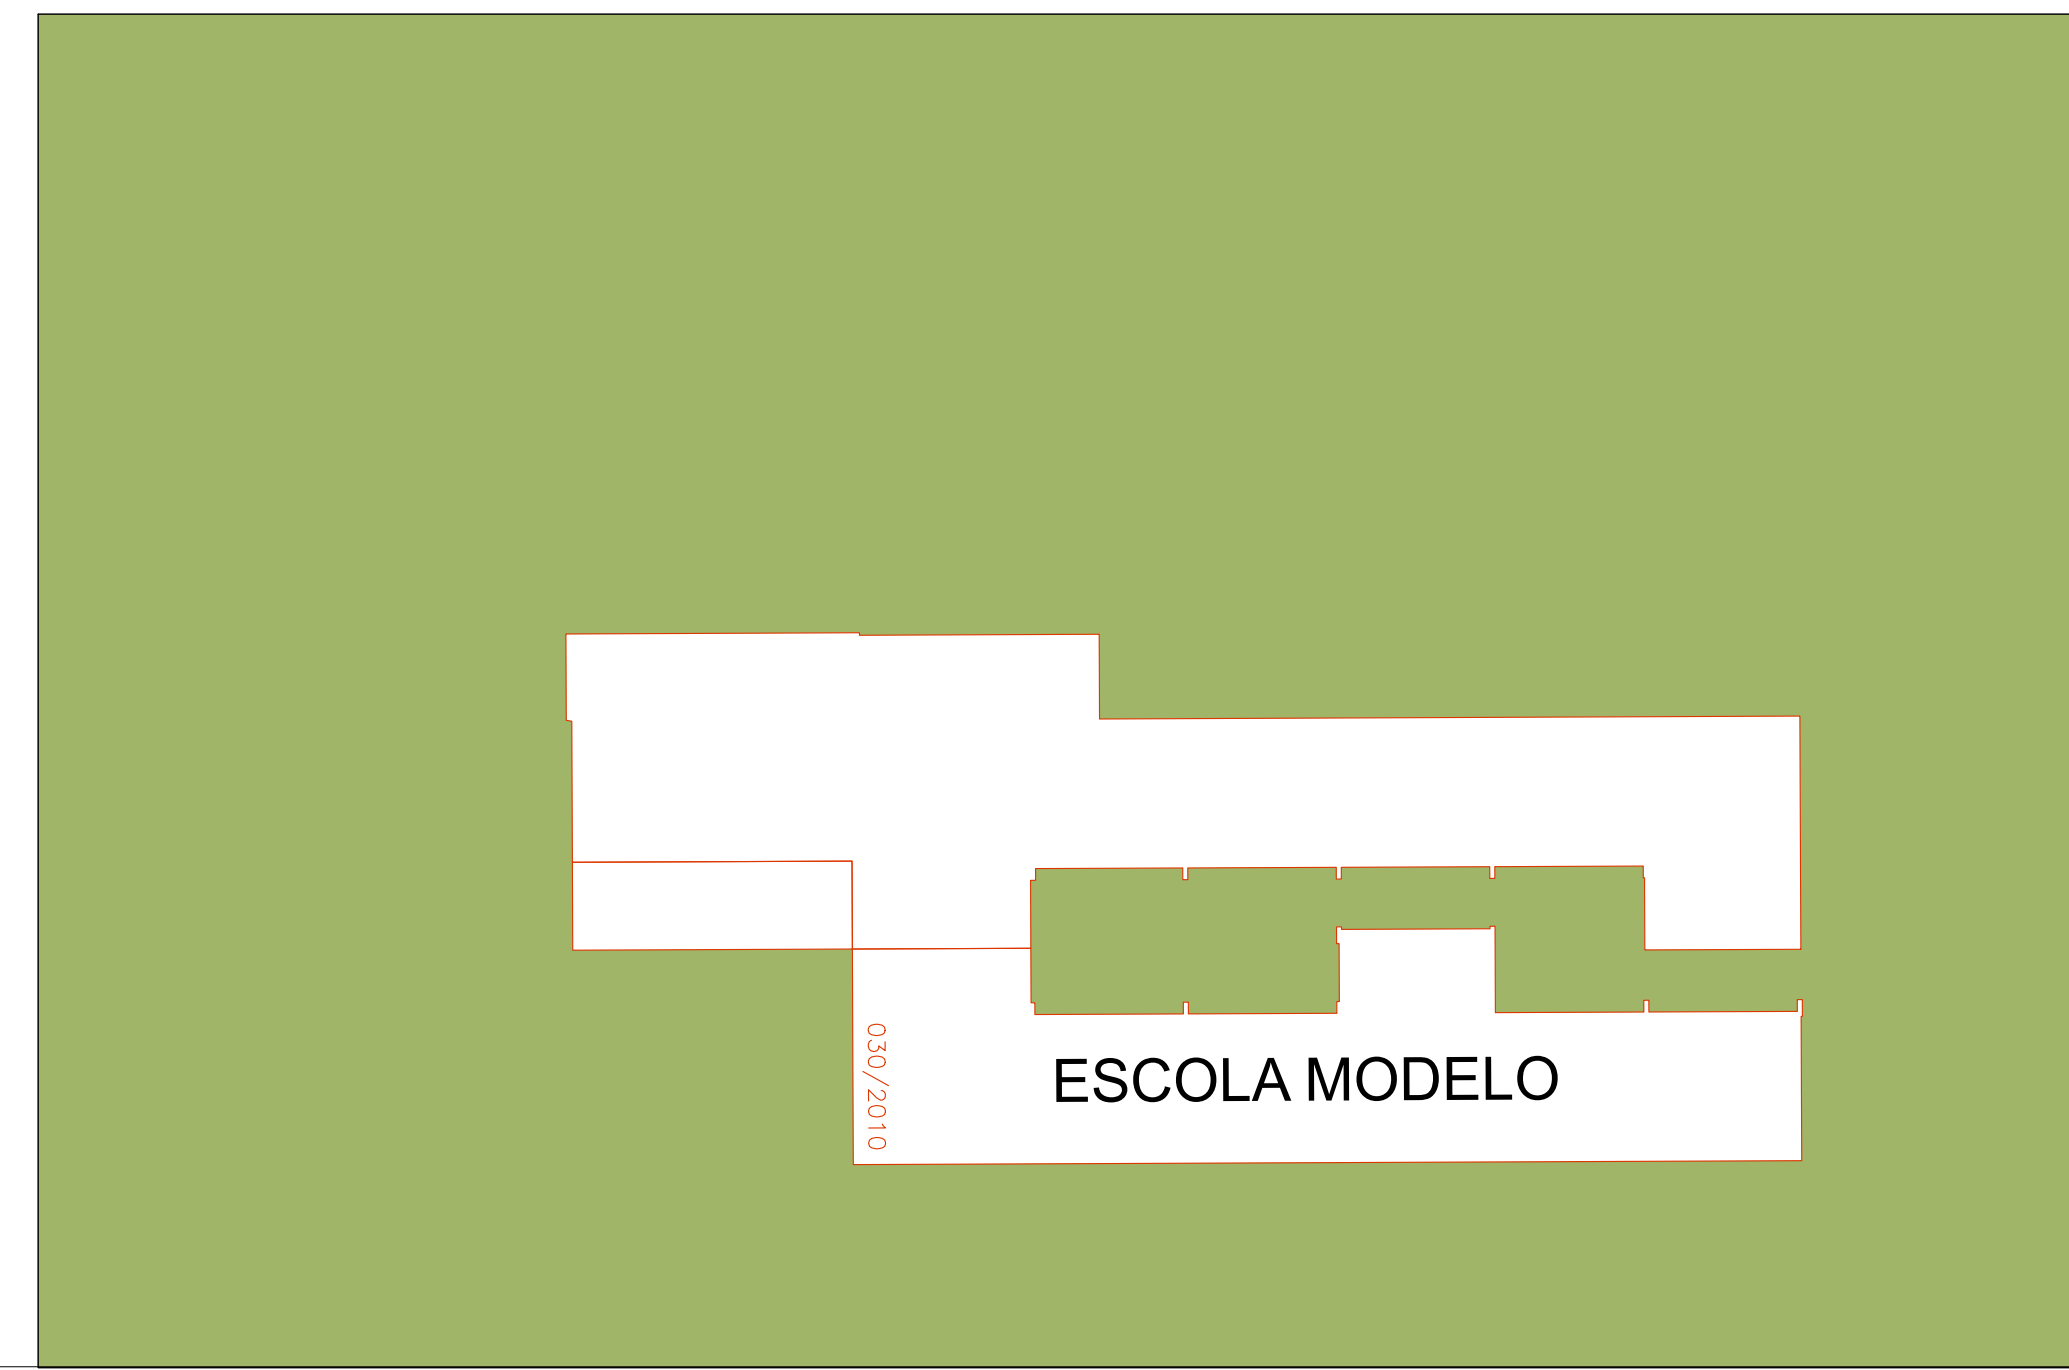

LOTE 18AA

RUA DAS GOIABEIRAS

ESCOLA MODELO

ESTÁDIO MUNICIPAL

AVENIDA PERIMETRAL SUDOESTE

AVENIDA PERIMETRAL NOROESTE

1 PLANTA DE IMPLANTAÇÃO
ESCALA 1:450
ÁREA Á CONSTRUIR: 386,44 m²

CARBONIL:	
 Prefeitura Municipal de Sorriso ESTADO DE MATO GROSSO	
PROJETO: PSF - Jardim Aurora	
DETALHE: Localização da edificação na Planta de Implantação	
OBRA: Construção do PSF do Jardim Aurora LOCAL: Av. Perimetral Noroeste, Lote 17E Jardim Aurora - Sorriso/MT	02 /02
AUTOR DO PROJETO: Camila Diei Bobrzyk <small>Engenheira Civil CREA: MT02/0005</small>	VISTO: EDNILSON DE LIMA OLIVEIRA <small>SECRETÁRIO DA CÂMARA</small>
ÁREA: ÁREA LOTE: 14.000,00 m² ÁREA DA CONSTRUÇÃO: 386,44 m²	PROPRIETÁRIO: MUNICÍPIO DE SORRISO CNPJ: 03.289.074/0001-62
CBS:	DATA: MAIO 2022 DESENHO: Jaririne Costa