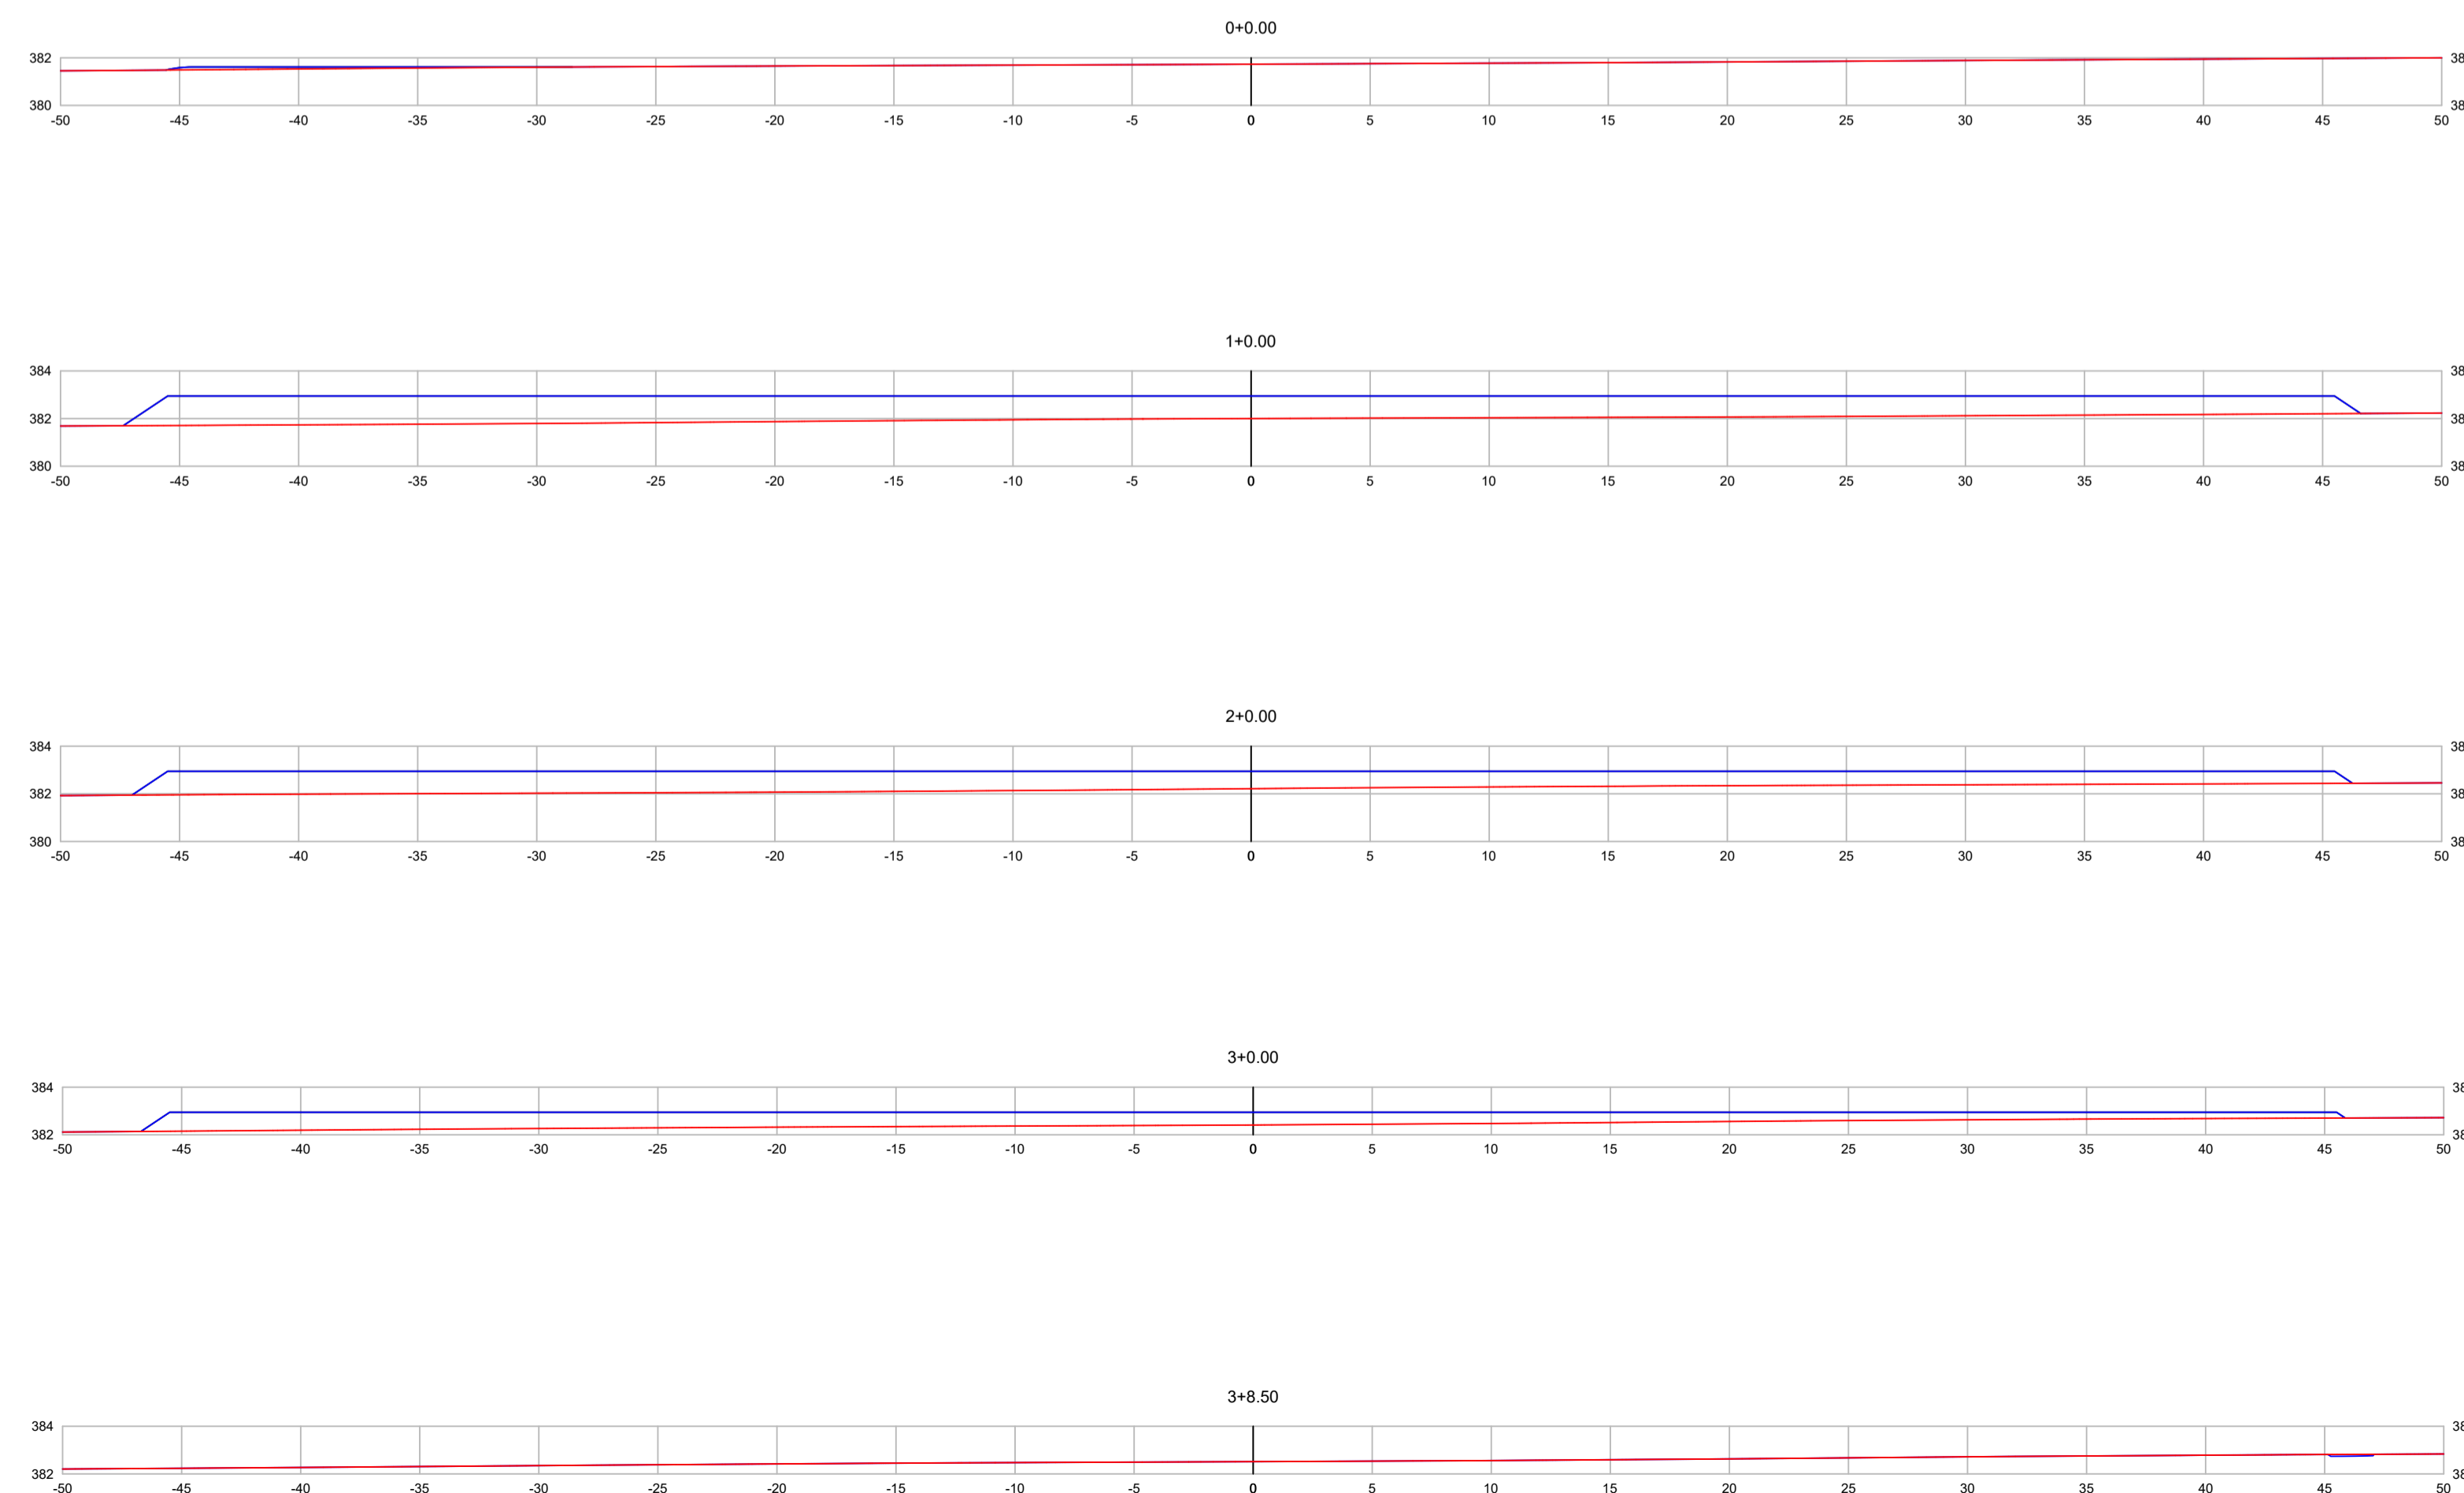

PERFIL ALINHAMENTO - 01

CARIMBOS:

PREFEITURA DE SORRISO
ESTADO DE MATO GROSSO

PROJETO:
Paço Municipal

DETALHES:
Greide e seções transversais do Alinhamento 01

OBRA:
Paço Municipal
LOCAL:
Av. dos Poderes
Parque dos Poderes, Sorriso-MT

FOLHA:
02 / 03

AUTOR DO PROJETO:
WILLIAN BRUNO SCHERNER
CREA - MT048210

VISTO:
EDNILSON DE LIMA OLIVEIRA
SECRETÁRIO DA CIDADE

OBS:

ÁREAS: ÁREA CONSTRUÍDA: 6.476,55 m²

DATA:
FEV. 2022

DESENHO:
WILLIAN SCHERNER