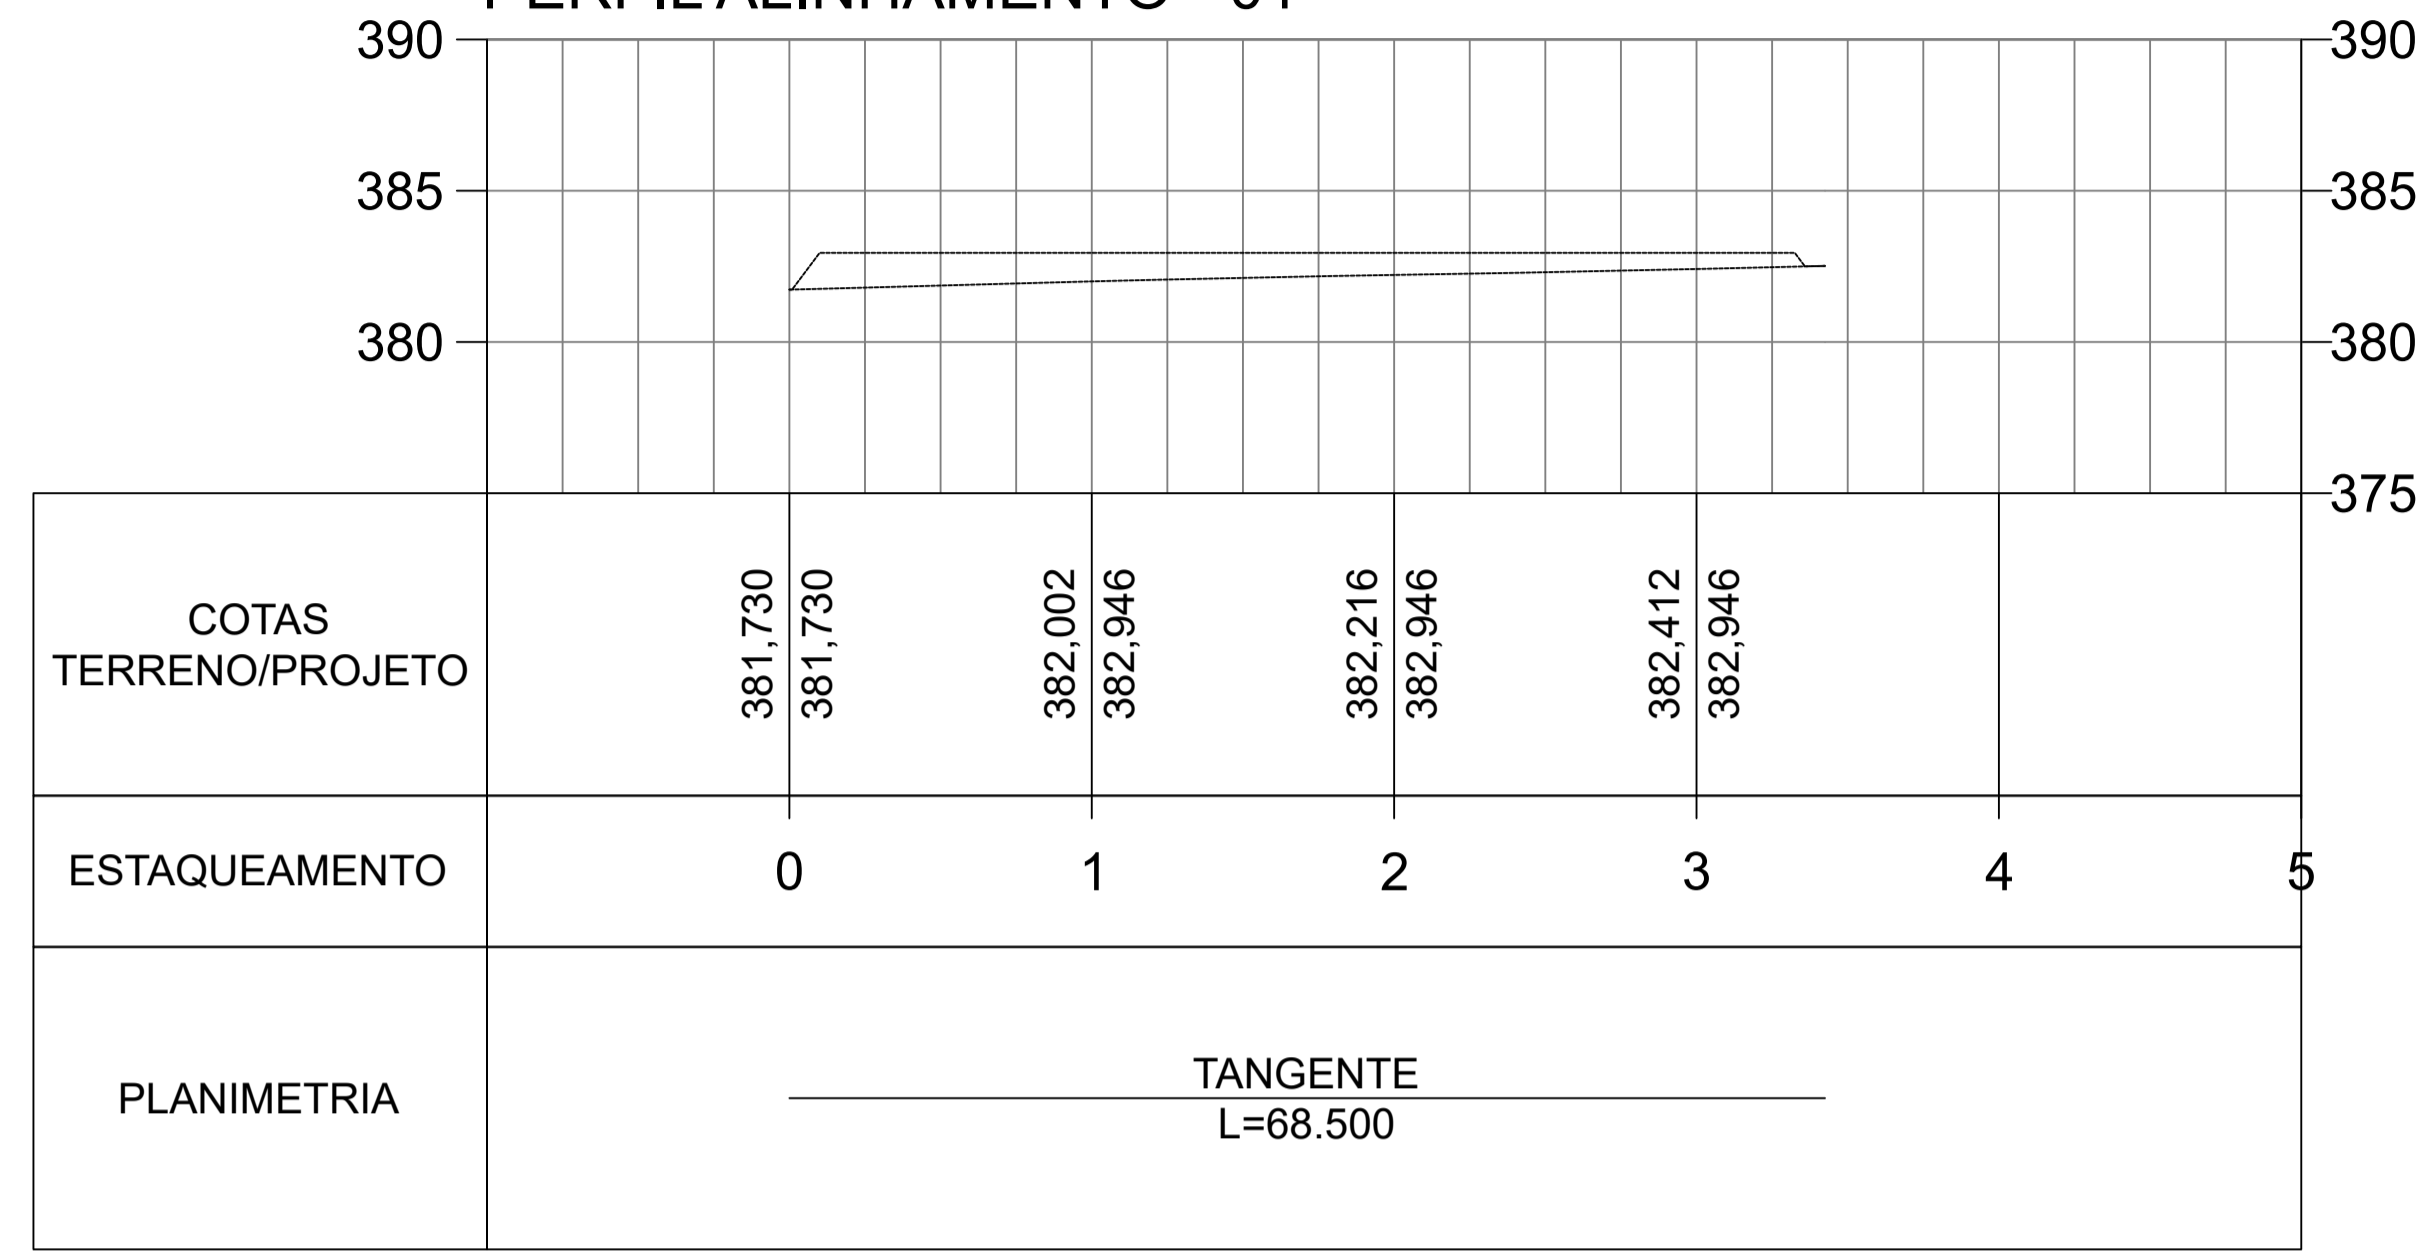

PERFIL ALINHAMENTO - 01

CARIMBOS:

PREFEITURA DE SORRISO
ESTADO DE MATO GROSSO

PROJETO:
Paço Municipal

DETALHES:
Greide e seções transversais do Alinhamento 01

OBRA:
Paço Municipal
LOCAL:
Av. dos Poderes
Parque dos Poderes, Sorriso-MT

FOLHA:
02 / 03

AUTOR DO PROJETO:
WILLIAN BRUNO SCHERNER
CREA - MT048210

VISTO:
EDNILSON DE LIMA OLIVEIRA
SECRETÁRIO DA CIDADE

OBS:

ÁREAS: ÁREA CONSTRUÍDA: 6.476,55 m²

DATA:
FEV. 2022

DESENHO:
WILLIAN SCHERNER