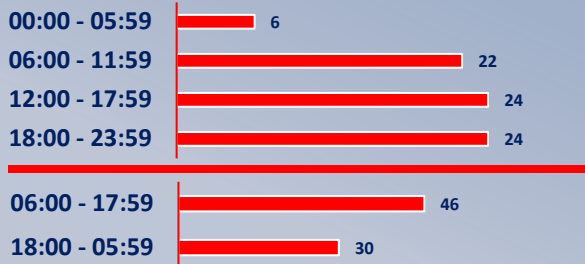

DIA DA SEMANA

O dia da semana que houve mais registros de acidentes pelo Corpo de Bombeiros foi na quarta-feira com 17 registros.

FAIXA ETÁRIA

A faixa etária de idade que mais se envolveu em acidentes registrados pelo Corpo de Bombeiros foi os que tem idade entre 18 e 23 anos.

HORÁRIO

PERÍODO

O horário que houve mais registros de acidentes pelo Corpo de Bombeiros foi entre às 18:00h às 18:59h. O período diurno(06:00 às 17:59h) houve 46 registros e o noturno(18:00 às 05:59h) 30 registros.

DIA

PERÍODO

O dia do mês que mais ocorreu registro de acidentes pelo Corpo de Bombeiros foi o dia 01 com 08 registros. Na segunda quinzena do mês houve mais registros, totalizando 42 registros.

BAIRROS

Bairros com mais de 3 ocorrências registradas no mês.
O Centro é o bairro que mais tem registros de acidentes, totalizando 23 registros pelo Corpo de Bombeiros.