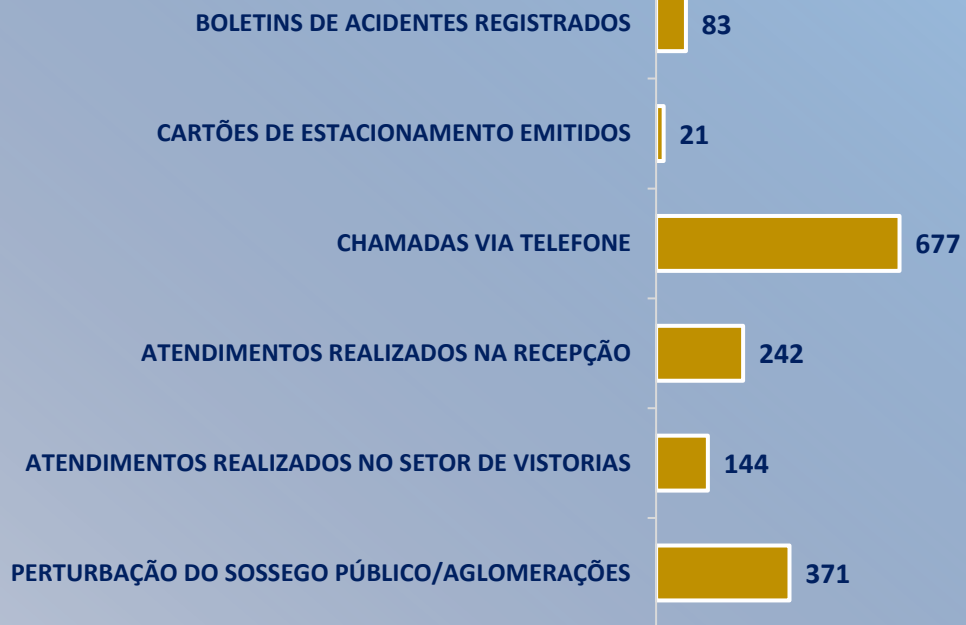

SEMSEP

GUARDA MUNICIPAL

RELATÓRIO DE SERVIÇOS PRESTADOS SETEMBRO - 2021

ATENDIMENTOS REALIZADOS

1.538

GUARDA
MUNICIPAL

Foram realizados 1.538 atendimentos, sendo 677 atendimentos por chamada telefônica via 153, 371 registros de perturbação do sossego público/aglomerações, e 496 atendimentos presenciais para registro e retirada de Boletim de Acidente (83), emissão de Cartão de Estacionamento para vaga especial (21), outros atendimentos (242) e atendimento no setor de vistorias (144).

RELATÓRIO DE ACIDENTES REGISTRADOS

TOTAL DE
ACIDENTES

159

ACIDENTE SEM VÍTIMA 83

ACIDENTE COM VÍTIMA 76

Foram registrados 159 acidentes na cidade de Sorriso, sendo 83 acidentes com danos materiais, registrados pela Guarda Municipal e 76 acidentes registrados pelo Corpo de Bombeiros, onde as vítimas foram encaminhadas para atendimento hospitalar.