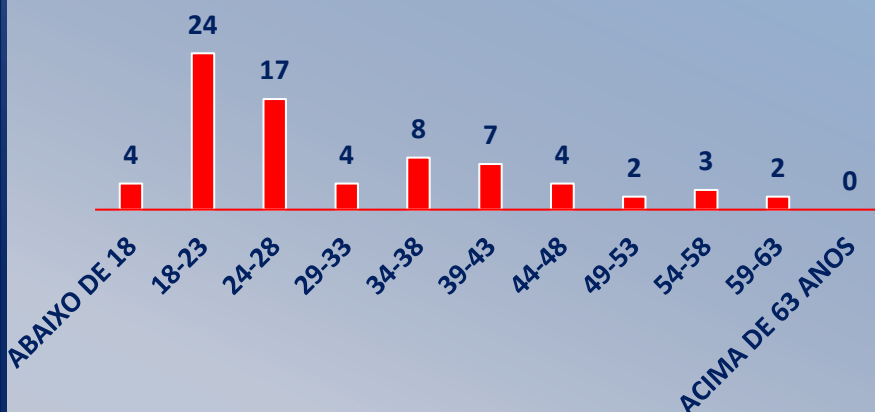

DADOS FORNECIDOS PELA 10ª CIBM

TOTAL DE ACIDENTES COM VÍTIMA

76

ACIDENTE DE TRÂNSITO MOTOCICLISTICO

100%
76

ATROPELAMENTO A CICLISTA

NÃO HOUE REGISTRO
0

ATROPELAMENTO A PEDESTRE

NÃO HOUE REGISTRO
0

Acidentes registrados pelo Corpo de Bombeiros, onde as vítimas foram encaminhadas para atendimento hospitalar.

Conforme os dados fornecidos pelo Corpo de Bombeiros dos envolvidos em acidentes registrados, 76 estavam em motocicletas, totalizando 100% dos registros.

DIA DA SEMANA

O dia da semana que houve mais registros de acidentes pelo Corpo de Bombeiros foi na quarta-feira com 17 registros.

FAIXA ETÁRIA

A faixa etária de idade que mais se envolveu em acidentes registrados pelo Corpo de Bombeiros foi os que tem idade entre 18 e 23 anos.

HORÁRIO

PERÍODO

O horário que houve mais registros de acidentes pelo Corpo de Bombeiros foi entre às 18:00h às 18:59h. O período diurno(06:00 às 17:59h) houve 46 registros e o noturno(18:00 às 05:59h) 30 registros.