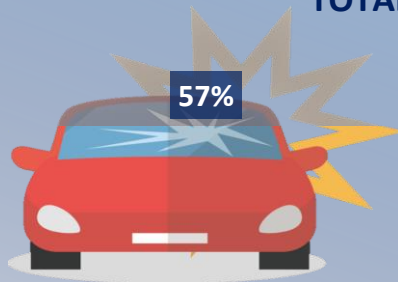

SEMSEP

GUARDA MUNICIPAL

RELATÓRIO DE ACIDENTES DE TRÂNSITO SEM VÍTIMA

TOTAL DE ACIDENTES

LOCAL DO ACIDENTE

83