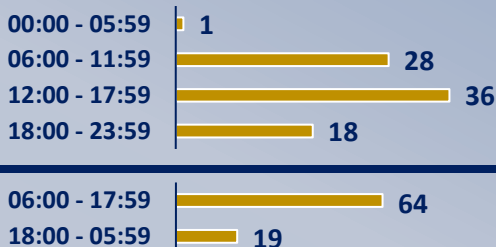

FAIXA ETÁRIA

Os envolvidos com faixa etária de 34-38 anos foram os que mais se envolveram em acidentes totalizando 24 envolvidos.

TIPO DE VEÍCULO

Os dados indicam que nos 73 registros, 149 veículos se envolveram, sendo os automóveis os que mais se envolveram com 116 registros.

DIA DA SEMANA

O dia da semana que houve mais registros de acidentes pela Guarda Municipal foi na quinta-feira com 15 registros.

HORÁRIO

PERÍODO

O horário que houve mais registros de acidentes pela Guarda municipal foi entre às 17:00h e às 17:59h . O período diurno(06:00 às 17:59h) houve 64 registros e o noturno(18:00 às 05:59h) 19 registros.

DIA

PERÍODO

O dia do mês que mais ocorreu registros de acidentes pela Guarda municipal foi o dia 03 com 06 registros. Na primeira quinzena do mês houve mais registros, totalizando 46 registros.

ENDEREÇOS

Ruas/Avenidas com mais de 3 ocorrências registradas no mês.

A Av. Perimetral sudoeste é a que mais tem registros de acidentes, totalizando 08 registros pela Guarda Municipal.

SEMSEP

GUARDA MUNICIPAL

RELATÓRIO DE ACIDENTES DE TRÂNSITO COM VÍTIMA