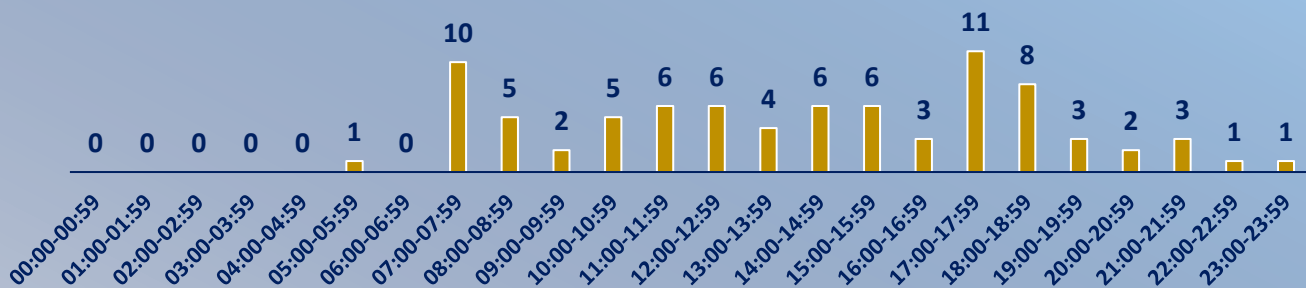

Foram registrados pela Guarda Municipal 83 acidentes na cidade de Sorriso, sendo 47 acidentes registrados no local do acidente e 36 acidentes registrados na SEMSEP.

GENERO

MASCULINO

FEMININO

Entre os envolvidos, os Homens são os que mais se envolvem em acidentes com 65% e as Mulheres com 35% dos envolvidos.

FAIXA ETÁRIA

Os envolvidos com faixa etária de 34-38 anos foram os que mais se envolveram em acidentes totalizando 24 envolvidos.

TIPO DE VEÍCULO

Os dados indicam que nos 73 registros, 149 veículos se envolveram, sendo os automóveis os que mais se envolveram com 116 registros.

DIA DA SEMANA

O dia da semana que houve mais registros de acidentes pela Guarda Municipal foi na quinta-feira com 15 registros.

HORÁRIO

PERÍODO

O horário que houve mais registros de acidentes pela Guarda municipal foi entre às 17:00h e às 17:59h . O período diurno(06:00 às 17:59h) houve 64 registros e o noturno(18:00 às 05:59h) 19 registros.

DIA

PERÍODO

O dia do mês que mais ocorreu registros de acidentes pela Guarda municipal foi o dia 03 com 06 registros. Na primeira quinzena do mês houve mais registros, totalizando 46 registros.

ENDEREÇOS