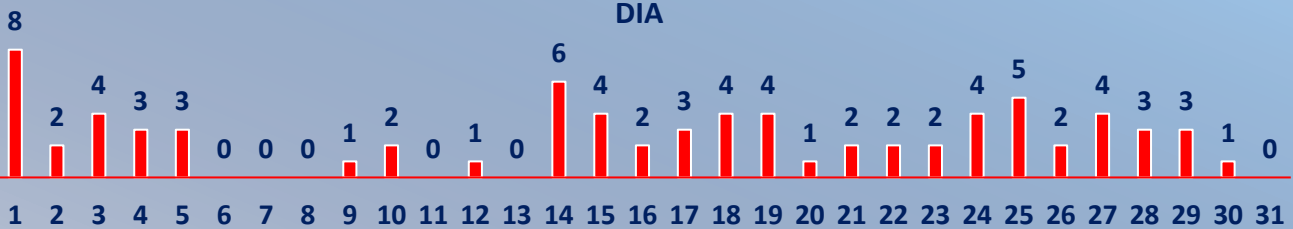

DIA DA SEMANA

O dia da semana que houve mais registros de acidentes pelo Corpo de Bombeiros foi na quarta-feira com 17 registros.

FAIXA ETÁRIA

A faixa etária de idade que mais se envolveu em acidentes registrados pelo Corpo de Bombeiros foi os que tem idade entre 18 e 23 anos.

HORÁRIO

PERÍODO

O horário que houve mais registros de acidentes pelo Corpo de Bombeiros foi entre às 18:00h às 18:59h. O período diurno(06:00 às 17:59h) houve 46 registros e o noturno(18:00 às 05:59h) 30 registros.

DIA

PERÍODO

O dia do mês que mais ocorreu registro de acidentes pelo Corpo de Bombeiros foi o dia 01 com 08 registros. Na segunda quinzena do mês houve mais registros, totalizando 42 registros.

BAIRROS

Bairros com mais de 3 ocorrências registradas no mês.
O Centro é o bairro que mais tem registros de acidentes, totalizando 23 registros pelo Corpo de Bombeiros.

ENDEREÇOS

Ruas/Avenidas com mais de 3 ocorrências registradas no mês.
A Av. Tancredo Neves e a R Lupicinio Rodrigues são as que mais tem registros de acidentes, totalizando 06

SEMSEP

GUARDA MUNICIPAL

EVOLUÇÃO DE ACIDENTES