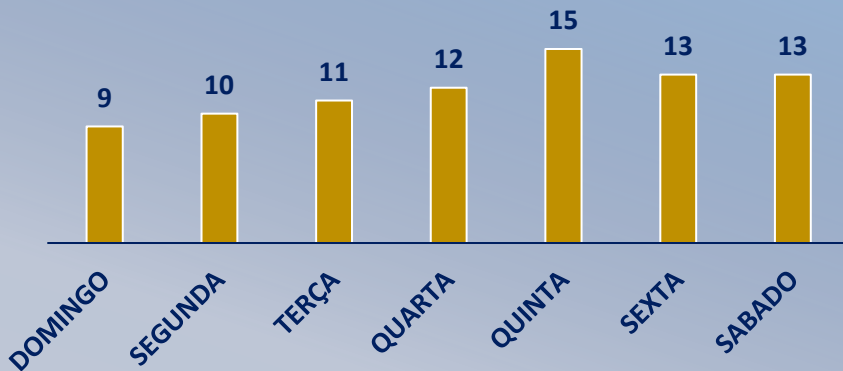

Foram registrados pela Guarda Municipal 83 acidentes na cidade de Sorriso, sendo 47 acidentes registrados no local do acidente e 36 acidentes registrados na SEMSEP.

GENERO

MASCULINO

FEMININO

Entre os envolvidos, os Homens são os que mais se envolvem em acidentes com 65% e as Mulheres com 35% dos envolvidos.

FAIXA ETÁRIA

Os envolvidos com faixa etária de 34-38 anos foram os que mais se envolveram em acidentes totalizando 24 envolvidos.

TIPO DE VEÍCULO

Os dados indicam que nos 73 registros, 149 veículos se envolveram, sendo os automóveis os que mais se envolveram com 116 registros.

DIA DA SEMANA

O dia da semana que houve mais registros de acidentes pela Guarda Municipal foi na quinta-feira com 15 registros.

HORÁRIO

PERÍODO

O horário que houve mais registros de acidentes pela Guarda municipal foi entre às 17:00h e às 17:59h . O período diurno(06:00 às 17:59h) houve 64 registros e o noturno(18:00 às 05:59h) 19 registros.

DIA

PERÍODO

O dia do mês que mais ocorreu registros de acidentes pela Guarda municipal foi o dia 03 com 06 registros. Na primeira quinzena do mês houve mais registros, totalizando 46 registros.

ENDEREÇOS