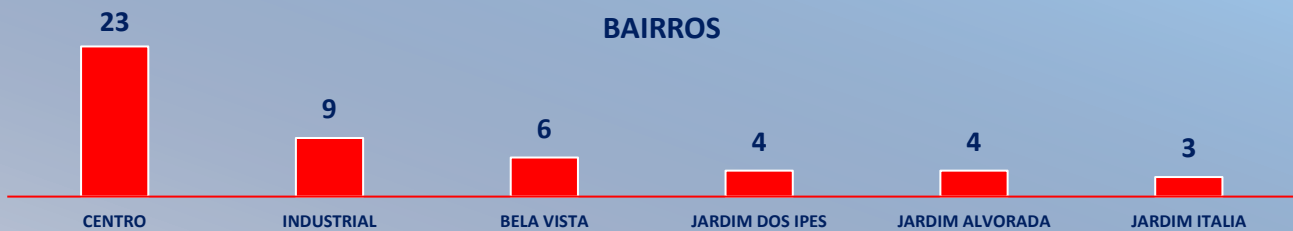

HORÁRIO

PERÍODO

O horário que houve mais registros de acidentes pelo Corpo de Bombeiros foi entre às 18:00h às 18:59h. O período diurno(06:00 às 17:59h) houve 46 registros e o noturno(18:00 às 05:59h) 30 registros.

DIA

PERÍODO

O dia do mês que mais ocorreu registro de acidentes pelo Corpo de Bombeiros foi o dia 01 com 08 registros. Na segunda quinzena do mês houve mais registros, totalizando 42 registros.

BAIRROS

Bairros com mais de 3 ocorrências registradas no mês.
O Centro é o bairro que mais tem registros de acidentes, totalizando 23 registros pelo Corpo de Bombeiros.

ENDEREÇOS

Ruas/Avenidas com mais de 3 ocorrências registradas no mês.
A Av. Tancredo Neves e a R Lupicinio Rodrigues são as que mais tem registros de acidentes, totalizando 06

SEMSEP

GUARDA MUNICIPAL

EVOLUÇÃO DE ACIDENTES

DIA DA SEMANA

FAIXA ETÁRIA

HORÁRIOS DE REGISTROS DE ACIDENTES

ENDEREÇOS

Ruas/Avenidas com mais de 5 ocorrências registradas no mês.

As Perimetral Sudoeste e a Av. Tancredo Neves são as que mais tem registros de acidentes, totalizando 12 registros.