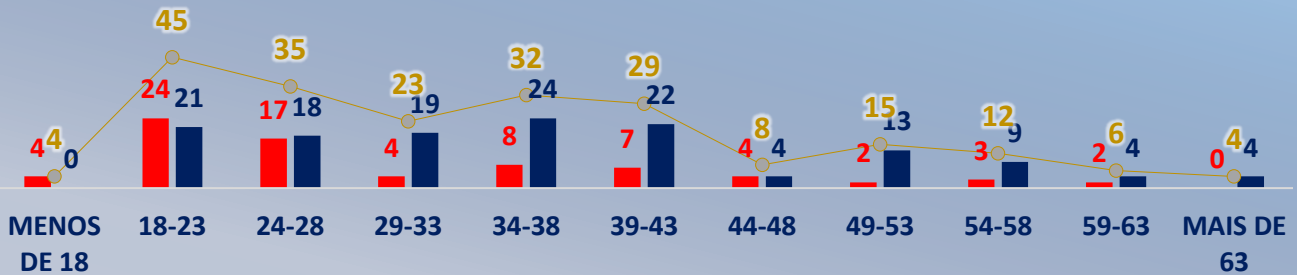

DIA

PERÍODO

O dia do mês que mais ocorreu registro de acidentes pelo Corpo de Bombeiros foi o dia 01 com 08 registros. Na segunda quinzena do mês houve mais registros, totalizando 42 registros.

BAIRROS

Bairros com mais de 3 ocorrências registradas no mês.
O Centro é o bairro que mais tem registros de acidentes, totalizando 23 registros pelo Corpo de Bombeiros.

ENDEREÇOS

Ruas/Avenidas com mais de 3 ocorrências registradas no mês.
A Av. Tancredo Neves e a R Lupicinio Rodrigues são as que mais tem registros de acidentes, totalizando 06

SEMSEP

GUARDA MUNICIPAL

EVOLUÇÃO DE ACIDENTES

DIA DA SEMANA

FAIXA ETÁRIA

HORÁRIOS DE REGISTROS DE ACIDENTES

ENDEREÇOS

Ruas/Avenidas com mais de 5 ocorrências registradas no mês.

As Perimetral Sudoeste e a Av. Tancredo Neves são as que mais tem registros de acidentes, totalizando 12 registros.

SEMSEP

GUARDA MUNICIPAL

EVOLUÇÃO DE ACIDENTES

EVOLUÇÃO DE ACIDENTES POR MÊS

Comparando os registros de acidentes em Setembro de 2021 com os meses anteriores, temos um aumento de 5% em relação com o mês de Agosto.