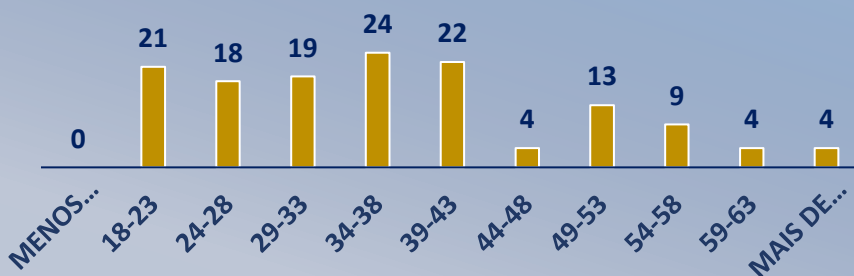

SEMSEP

GUARDA MUNICIPAL

RELATÓRIO DE ACIDENTES DE TRÂNSITO SEM VÍTIMA

TOTAL DE ACIDENTES

LOCAL DO ACIDENTE

83

REGISTRADO NA SEMSEP

36

Foram registrados pela Guarda Municipal 83 acidentes na cidade de Sorriso, sendo 47 acidentes registrados no local do acidente e 36 acidentes registrados na SEMSEP.

GENERO

MASCULINO

FEMININO

Entre os envolvidos, os Homens são os que mais se envolvem em acidentes com 65% e as Mulheres com 35% dos envolvidos.

FAIXA ETÁRIA

Os envolvidos com faixa etária de 34-38 anos foram os que mais se envolveram em acidentes totalizando 24 envolvidos.

TIPO DE VEÍCULO

Os dados indicam que nos 73 registros, 149 veículos se envolveram, sendo os automóveis os que mais se envolveram com 116 registros.

DIA DA SEMANA

O dia da semana que houve mais registros de acidentes pela Guarda Municipal foi na quinta-feira com 15 registros.

HORÁRIO

PERÍODO

O horário que houve mais registros de acidentes pela Guarda municipal foi entre às 17:00h e às 17:59h . O período diurno(06:00 às 17:59h) houve 64 registros e o noturno(18:00 às 05:59h) 19 registros.