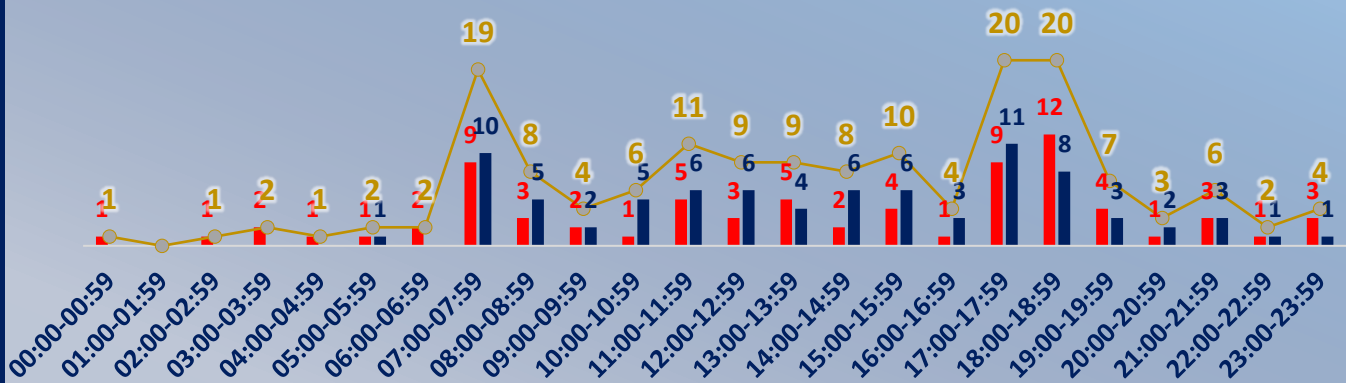

HORÁRIO

PERÍODO

O horário que houve mais registros de acidentes pelo Corpo de Bombeiros foi entre às 18:00h às 18:59h. O período diurno(06:00 às 17:59h) houve 46 registros e o noturno(18:00 às 05:59h) 30 registros.

DIA

PERÍODO

O dia do mês que mais ocorreu registro de acidentes pelo Corpo de Bombeiros foi o dia 01 com 08 registros. Na segunda quinzena do mês houve mais registros, totalizando 42 registros.

BAIRROS

Bairros com mais de 3 ocorrências registradas no mês.
O Centro é o bairro que mais tem registros de acidentes, totalizando 23 registros pelo Corpo de Bombeiros.

ENDEREÇOS

Ruas/Avenidas com mais de 3 ocorrências registradas no mês.
A Av. Tancredo Neves e a R Lupicinio Rodrigues são as que mais tem registros de acidentes, totalizando 06

SEMSEP

GUARDA MUNICIPAL

EVOLUÇÃO DE ACIDENTES

DIA DA SEMANA

FAIXA ETÁRIA

HORÁRIOS DE REGISTROS DE ACIDENTES

ENDEREÇOS

Ruas/Avenidas com mais de 5 ocorrências registradas no mês.

As Perimetral Sudoeste e a Av. Tancredo Neves são as que mais tem registros de acidentes, totalizando 12 registros.