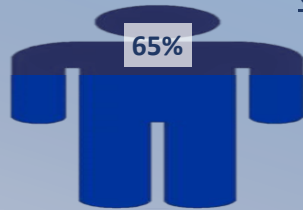

RELATÓRIO DE ACIDENTES REGISTRADOS

TOTAL DE
ACIDENTES

159

ACIDENTE SEM VÍTIMA 83

ACIDENTE COM VÍTIMA 76

Foram registrados 159 acidentes na cidade de Sorriso, sendo 83 acidentes com danos materiais, registrados pela Guarda Municipal e 76 acidentes registrados pelo Corpo de Bombeiros, onde as vítimas foram encaminhadas para atendimento hospitalar.

Foram registrados pela Guarda Municipal 83 acidentes na cidade de Sorriso, sendo 47 acidentes registrados no local do acidente e 36 acidentes registrados na SEMSEP.

GENERO

MASCULINO

FEMININO

Entre os envolvidos, os Homens são os que mais se envolvem em acidentes com 65% e as Mulheres com 35% dos envolvidos.

FAIXA ETÁRIA

Os envolvidos com faixa etária de 34-38 anos foram os que mais se envolveram em acidentes totalizando 24 envolvidos.

TIPO DE VEÍCULO

Os dados indicam que nos 73 registros, 149 veículos se envolveram, sendo os automóveis os que mais se envolveram com 116 registros.