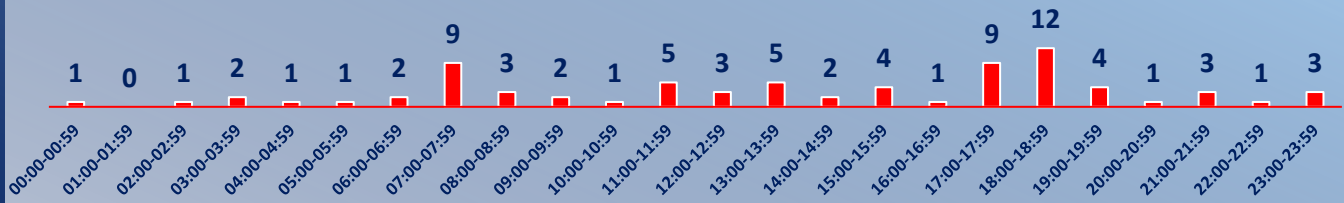

DIA DA SEMANA

O dia da semana que houve mais registros de acidentes pelo Corpo de Bombeiros foi na quarta-feira com 17 registros.

FAIXA ETÁRIA

A faixa etária de idade que mais se envolveu em acidentes registrados pelo Corpo de Bombeiros foi os que tem idade entre 18 e 23 anos.

HORÁRIO

PERÍODO

O horário que houve mais registros de acidentes pelo Corpo de Bombeiros foi entre às 18:00h às 18:59h. O período diurno(06:00 às 17:59h) houve 46 registros e o noturno(18:00 às 05:59h) 30 registros.