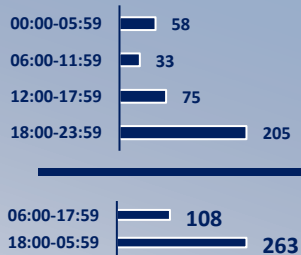

HORÁRIO

PERÍODO

O horário que houve mais registros de acidentes pelo Corpo de Bombeiros foi entre às 18:00h às 18:59h. O período diurno(06:00 às 17:59h) houve 46 registros e o noturno(18:00 às 05:59h) 30 registros.

Foram registradas 371 chamadas no mês de Setembro, totalizando 3843 chamadas no ano de 2021 somando aos outros meses.

DIA

O dia do mês que mais ocorreu registros de chamadas pela Guarda municipal foi o dia 12 com 39 chamadas. Na primeira quinzena do mês houve mais chamadas, totalizando 217 chamadas.

HORÁRIO

O horário que houve mais registros de chamadas pela Guarda municipal foi entre às 22:00h e às 22:59h . O período diurno(06:00 às 17:59h) houve 108 chamadas e o noturno(18:00 às 05:59h) 263 chamadas.