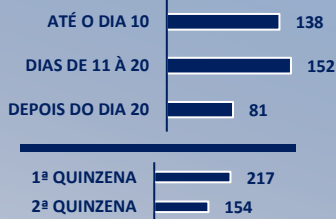

SEMSEP

GUARDA MUNICIPAL

PERTURBAÇÃO DO SOSSEGO PÚBLICO / AGLOMERAÇÕES

TOTAL **3843**

Registros os realizados pela Guarda Municipal referente a perturbação do sossego público/aglomerações denunciadas pelo telefone 153.

Foram registradas 371 chamadas no mês de Setembro, totalizando 3843 chamadas no ano de 2021 somando aos outros meses.

DIA

O dia do mês que mais ocorreu registros de chamadas pela Guarda municipal foi o dia 12 com 39 chamadas. Na primeira quinzena do mês houve mais chamadas, totalizando 217 chamadas.