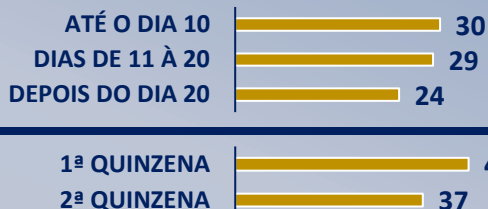

FAIXA ETÁRIA

Os envolvidos com faixa etária de 34-38 anos foram os que mais se envolveram em acidentes totalizando 24 envolvidos.

TIPO DE VEÍCULO

Os dados indicam que nos 73 registros, 149 veículos se envolveram, sendo os automóveis os que mais se envolveram com 116 registros.

DIA DA SEMANA

O dia da semana que houve mais registros de acidentes pela Guarda Municipal foi na quinta-feira com 15 registros.

HORÁRIO

PERÍODO

O horário que houve mais registros de acidentes pela Guarda municipal foi entre às 17:00h e às 17:59h . O período diurno(06:00 às 17:59h) houve 64 registros e o noturno(18:00 às 05:59h) 19 registros.

DIA

PERÍODO

O dia do mês que mais ocorreu registros de acidentes pela Guarda municipal foi o dia 03 com 06 registros. Na primeira quinzena do mês houve mais registros, totalizando 46 registros.

ENDEREÇOS