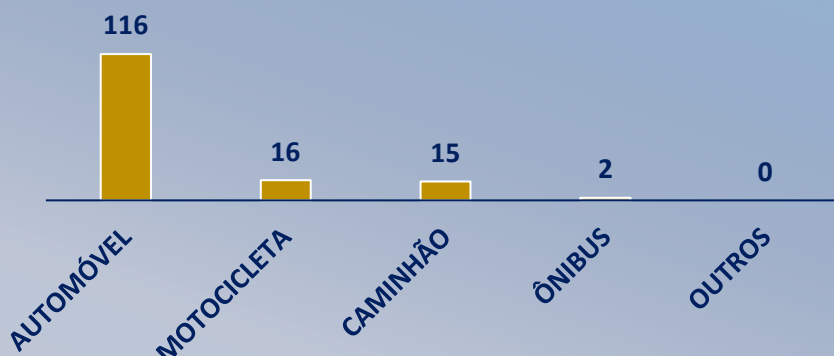

Foram registrados pela Guarda Municipal 83 acidentes na cidade de Sorriso, sendo 47 acidentes registrados no local do acidente e 36 acidentes registrados na SEMSEP.

GENERO

MASCULINO

FEMININO

Entre os envolvidos, os Homens são os que mais se envolvem em acidentes com 65% e as Mulheres com 35% dos envolvidos.

FAIXA ETÁRIA

Os envolvidos com faixa etária de 34-38 anos foram os que mais se envolveram em acidentes totalizando 24 envolvidos.

TIPO DE VEÍCULO

Os dados indicam que nos 73 registros, 149 veículos se envolveram, sendo os automóveis os que mais se envolveram com 116 registros.