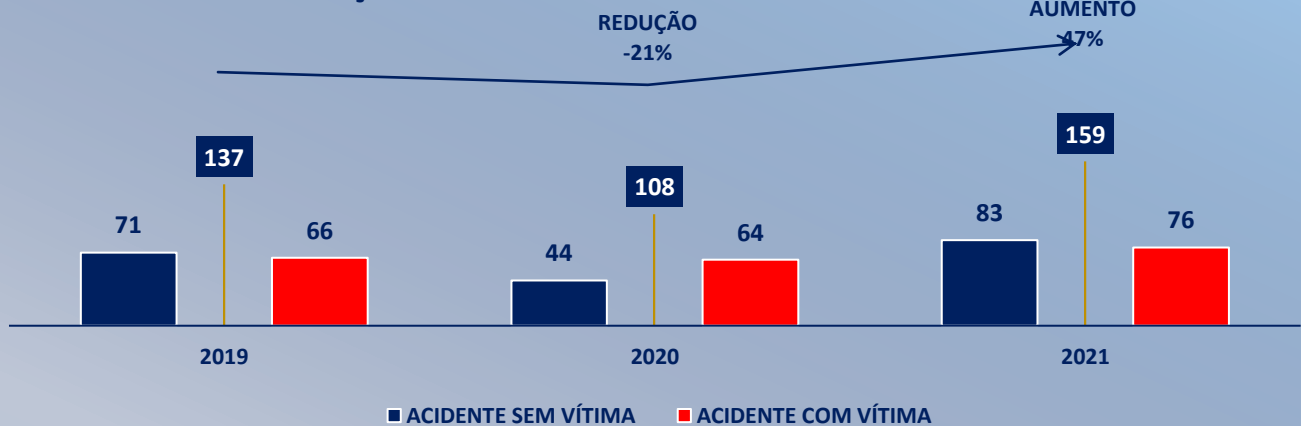

HORÁRIO

PERÍODO

O horário que houve mais registros de acidentes pelo Corpo de Bombeiros foi entre às 18:00h às 18:59h. O período diurno(06:00 às 17:59h) houve 46 registros e o noturno(18:00 às 05:59h) 30 registros.

DIA DA SEMANA

FAIXA ETÁRIA

HORÁRIOS DE REGISTROS DE ACIDENTES

ENDEREÇOS

Ruas/Avenidas com mais de 5 ocorrências registradas no mês.

As Perimetral Sudoeste e a Av. Tancredo Neves são as que mais tem registros de acidentes, totalizando 12 registros.

SEMSEP

GUARDA MUNICIPAL

EVOLUÇÃO DE ACIDENTES

EVOLUÇÃO DE ACIDENTES POR MÊS

Comparando os registros de acidentes em Setembro de 2021 com os meses anteriores, temos um aumento de 5% em relação com o mês de Agosto.

EVOLUÇÃO DE ACIDENTES POR ANO DO MÊS DE SETEMBRO

Comparando os registros de acidentes em Setembro de 2021 com os anos anteriores, temos um aumento de 47% em relação com o mês de Setembro do ano de 2020.