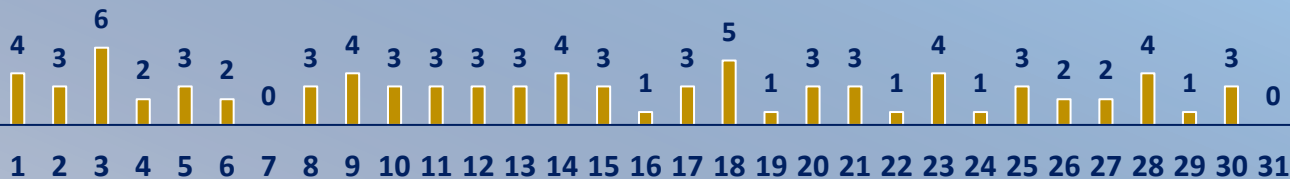

FAIXA ETÁRIA

Os envolvidos com faixa etária de 34-38 anos foram os que mais se envolveram em acidentes totalizando 24 envolvidos.

TIPO DE VEÍCULO

Os dados indicam que nos 73 registros, 149 veículos se envolveram, sendo os automóveis os que mais se envolveram com 116 registros.

DIA DA SEMANA

O dia da semana que houve mais registros de acidentes pela Guarda Municipal foi na quinta-feira com 15 registros.

HORÁRIO

PERÍODO

O horário que houve mais registros de acidentes pela Guarda municipal foi entre às 17:00h e às 17:59h . O período diurno(06:00 às 17:59h) houve 64 registros e o noturno(18:00 às 05:59h) 19 registros.

DIA

PERÍODO

O dia do mês que mais ocorreu registros de acidentes pela Guarda municipal foi o dia 03 com 06 registros. Na primeira quinzena do mês houve mais registros, totalizando 46 registros.

ENDEREÇOS

Ruas/Avenidas com mais de 3 ocorrências registradas no mês.

A Av. Perimetral sudoeste é a que mais tem registros de acidentes, totalizando 08 registros pela Guarda Municipal.

SEMSEP

GUARDA MUNICIPAL

RELATÓRIO DE ACIDENTES DE TRÂNSITO COM VÍTIMA