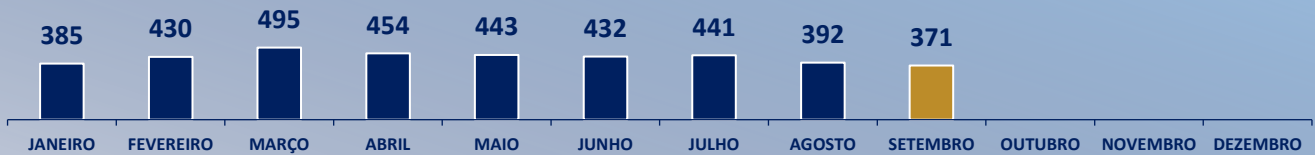

SEMSEP

GUARDA MUNICIPAL

PERTURBAÇÃO DO SOSSEGO PÚBLICO / AGLOMERAÇÕES

TOTAL **3843**

Registros os realizados pela Guarda Municipal referente a perturbação do sossego público/aglomerações denunciadas pelo telefone 153.

Foram registradas 371 chamadas no mês de Setembro, totalizando 3843 chamadas no ano de 2021 somando aos outros meses.