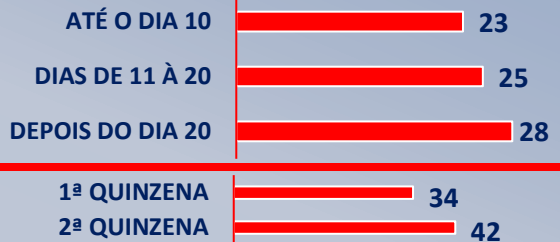

DIA DA SEMANA

O dia da semana que houve mais registros de acidentes pelo Corpo de Bombeiros foi na quarta-feira com 17 registros.

FAIXA ETÁRIA

A faixa etária de idade que mais se envolveu em acidentes registrados pelo Corpo de Bombeiros foi os que tem idade entre 18 e 23 anos.

HORÁRIO

PERÍODO

O horário que houve mais registros de acidentes pelo Corpo de Bombeiros foi entre às 18:00h às 18:59h. O período diurno(06:00 às 17:59h) houve 46 registros e o noturno(18:00 às 05:59h) 30 registros.

DIA

PERÍODO

O dia do mês que mais ocorreu registro de acidentes pelo Corpo de Bombeiros foi o dia 01 com 08 registros. Na segunda quinzena do mês houve mais registros, totalizando 42 registros.

BAIRROS

Bairros com mais de 3 ocorrências registradas no mês.
O Centro é o bairro que mais tem registros de acidentes, totalizando 23 registros pelo Corpo de Bombeiros.

ENDEREÇOS

Ruas/Avenidas com mais de 3 ocorrências registradas no mês.
A Av. Tancredo Neves e a R Lupicinio Rodrigues são as que mais tem registros de acidentes, totalizando 06

SEMSEP

GUARDA MUNICIPAL

EVOLUÇÃO DE ACIDENTES