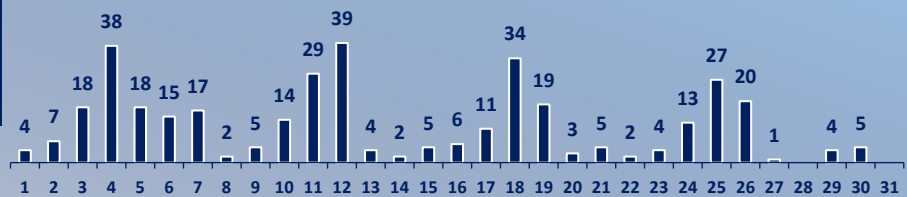

SEMSEP

GUARDA MUNICIPAL

PERTURBAÇÃO DO SOSSEGO PÚBLICO / AGLOMERAÇÕES

TOTAL **3843**

Registros os realizados pela Guarda Municipal referente a perturbação do sossego público/aglomerações denunciadas pelo telefone 153.

Foram registradas 371 chamadas no mês de Setembro, totalizando 3843 chamadas no ano de 2021 somando aos outros meses.

DIA

O dia do mês que mais ocorreu registros de chamadas pela Guarda municipal foi o dia 12 com 39 chamadas. Na primeira quinzena do mês houve mais chamadas, totalizando 217 chamadas.

HORÁRIO

O horário que houve mais registros de chamadas pela Guarda municipal foi entre às 22:00h e às 22:59h . O período diurno(06:00 às 17:59h) houve 108 chamadas e o noturno(18:00 às 05:59h) 263 chamadas.