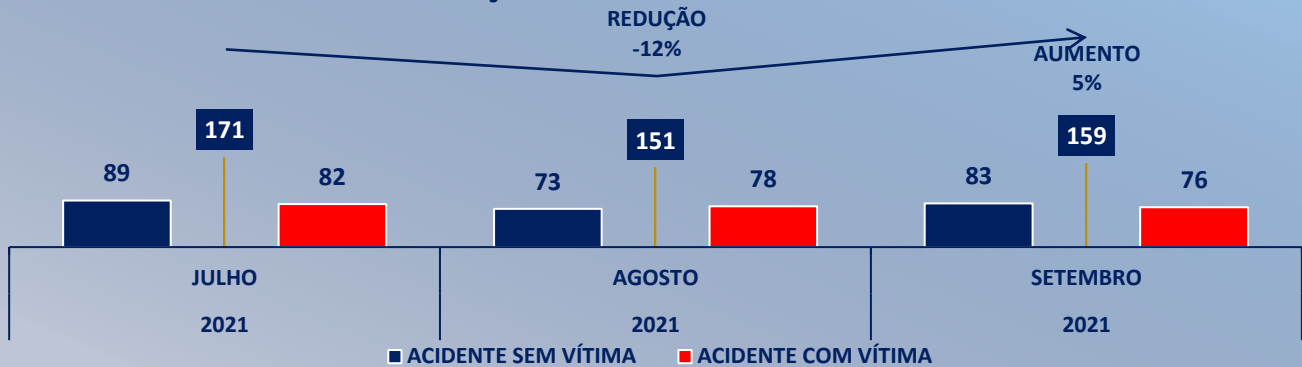

ENDEREÇOS

Ruas/Avenidas com mais de 3 ocorrências registradas no mês.
A Av. Tancredo Neves e a R Lupicinio Rodrigues são as que mais tem registros de acidentes, totalizando 06

SEMSEP

GUARDA MUNICIPAL

EVOLUÇÃO DE ACIDENTES

DIA DA SEMANA

FAIXA ETÁRIA

HORÁRIOS DE REGISTROS DE ACIDENTES

ENDEREÇOS

Ruas/Avenidas com mais de 5 ocorrências registradas no mês.

As Perimetral Sudoeste e a Av. Tancredo Neves são as que mais tem registros de acidentes, totalizando 12 registros.

SEMSEP

GUARDA MUNICIPAL

EVOLUÇÃO DE ACIDENTES

EVOLUÇÃO DE ACIDENTES POR MÊS

Comparando os registros de acidentes em Setembro de 2021 com os meses anteriores, temos um aumento de 5% em relação com o mês de Agosto.

EVOLUÇÃO DE ACIDENTES POR ANO DO MÊS DE SETEMBRO

Comparando os registros de acidentes em Setembro de 2021 com os anos anteriores, temos um aumento de 47% em relação com o mês de Setembro do ano de 2020.