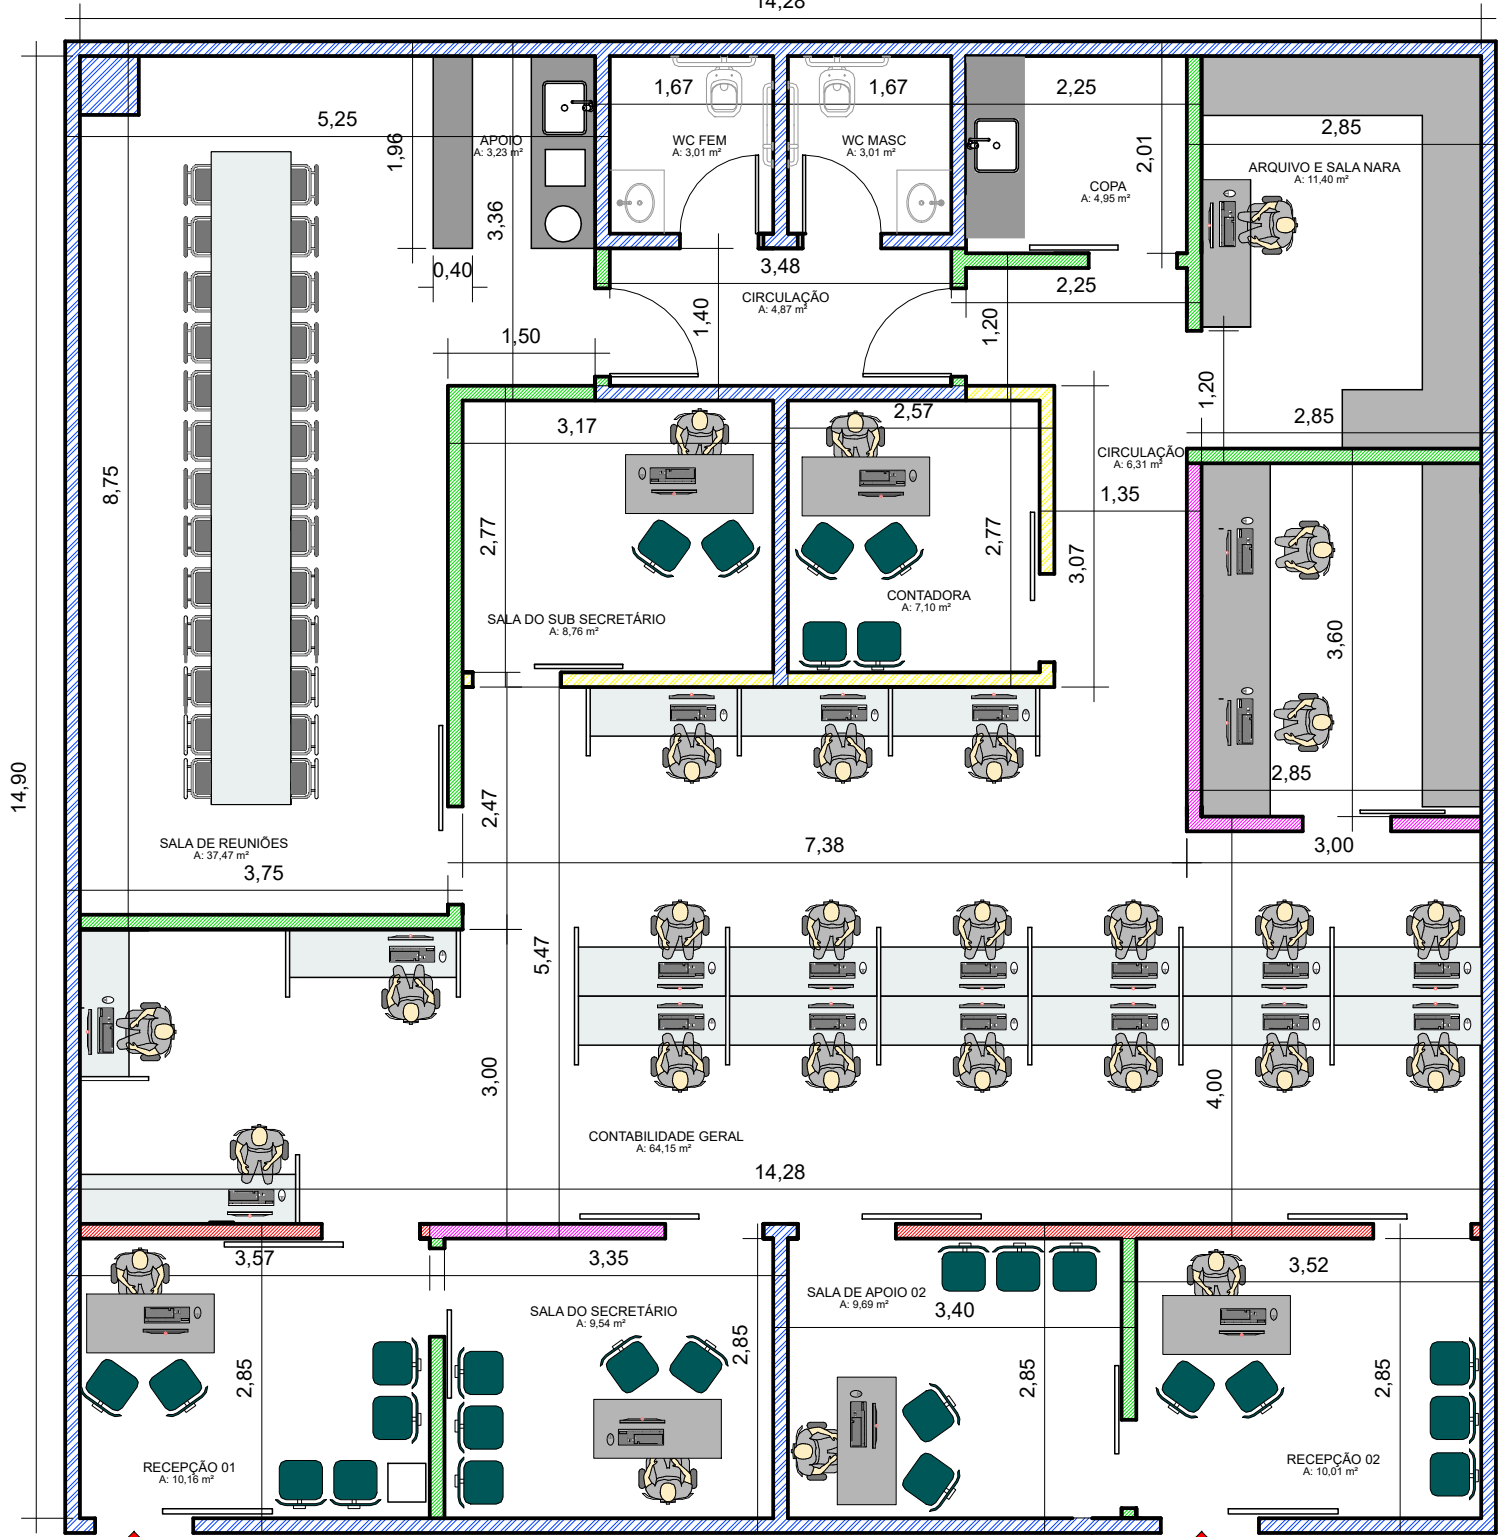

NOVO DEPARTAMENTO DE CONTABILIDADE / SECRETARIA MUNICIPAL DE FAZENDA  
14,28

ACESSO 01 CORREDOR EXTERNO

ACESSO 02

- PAREDE DE GESSO ATÉ O TETO
- PAREDE DE VIDRO COM 2,10 CM ALTURA
- PAREDE DE GESSO COM 2,10 CM ALTURA
- PAREDE DE VIDRO ATÉ O TETO
- PAREDE EXISTENTE