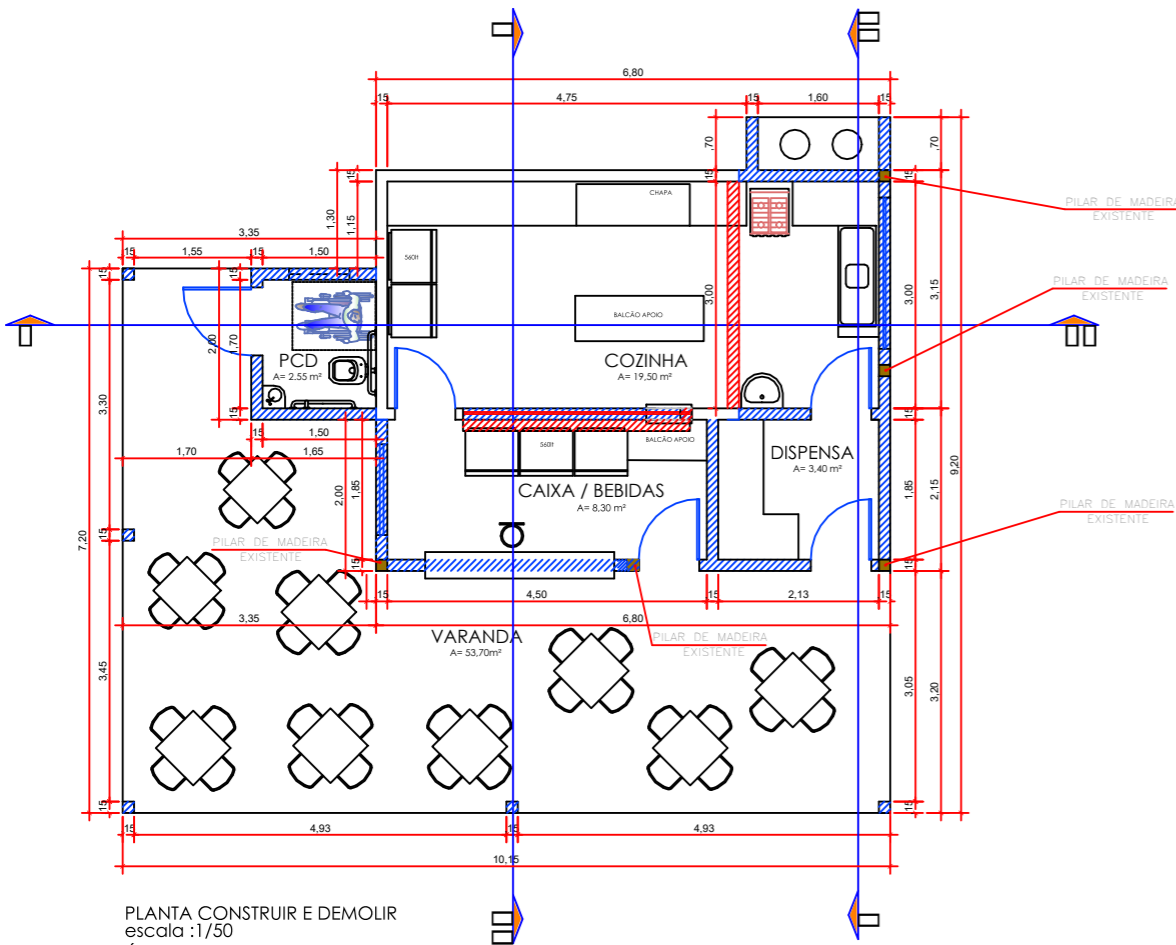

Planta de Layout
 escala :1/50
 Área de Total: 81,90 m²
 Área de Ampliação: 45,90m²
 Área Existente: 36,00m²

PLANTA CONSTRUIR E DEMOLIR
 escala :1/50
 Área de Total: 81,90 m²
 Área de Ampliação: 45,90m²
 Área Existente: 36,00m²

Prefeitura Municipal de Sorriso
ESTADO DE MATO GROSSO
 Gestão 2017/2020

PROJETO:
Arquitetônico

DETALHES:
LAYOUT - DEMOLIR E CONSTRUIR

OBRA:
**Edificação Comercial Em Alvenaria
 Quiosque - Praça da Juventude**