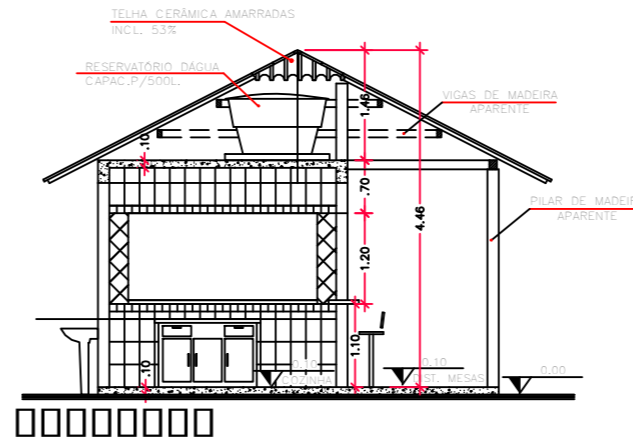

Planta de Layout
 escala :1/50
 Área de Total: 81,90 m²
 Área de Ampliação: 45,90m²
 Área Existente: 36,00m²

PLANTA CONSTRUIR E DEMOLIR
 escala :1/50
 Área de Total: 81,90 m²
 Área de Ampliação: 45,90m²
 Área Existente: 36,00m²

Prefeitura Municipal de Sorriso
ESTADO DE MATO GROSSO
 Gestão 2017/2020

PROJETO:
Arquitetônico

DETALHES:
LAYOUT - DEMOLIR E CONSTRUIR

OBRA:
**Edificação Comercial Em Alvenaria
 Quiosque - Praça da Juventude**