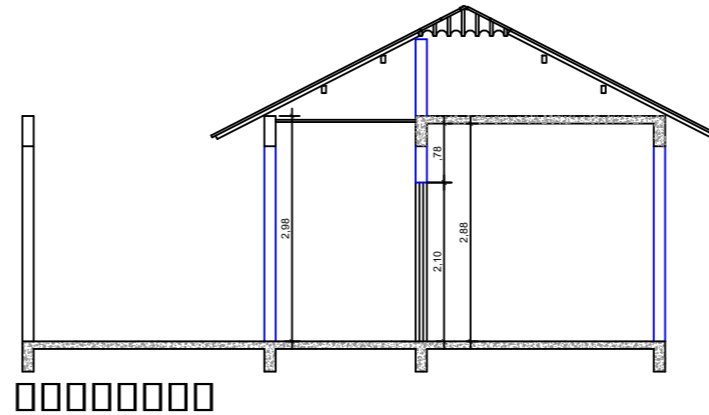

Planta de Layout
 escala :1/50
 Área de Total: 81,90 m²
 Área de Ampliação: 45,90m²
 Área Existente: 36,00m²

PLANTA CONSTRUIR E DEMOLIR
 escala :1/50
 Área de Total: 81,90 m²
 Área de Ampliação: 45,90m²
 Área Existente: 36,00m²

Prefeitura Municipal de Sorriso
ESTADO DE MATO GROSSO
 Gestão 2017/2020

PROJETO:
Arquitetônico

DETALHES:
LAYOUT - DEMOLIR E CONSTRUIR

OBRA:
**Edificação Comercial Em Alvenaria
 Quiosque - Praça da Juventude**